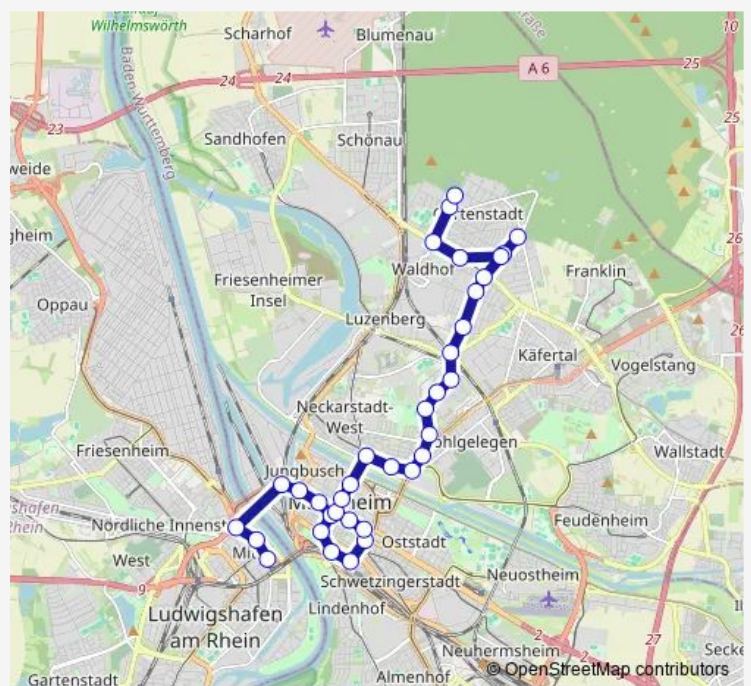

## Route schedule

Berliner Platz, Bf LU Mitte — Waldfriedhof

Monday	05:19
Tuesday	05:19
Wednesday	05:19
Thursday	05:19
Friday	05:19
Saturday	05:30
Sunday	05:30

## Route info

Direction: Berliner Platz, Bf LU Mitte

Stops: 35

Trip Duration: 0 hour 54 min

Lange Rötterstraße

Bonifatiuskirche

Hochuferstraße

Landwehrstraße

Ulmenweg

Jugendverkehrsschule

Hessische Straße

Speckweg

Hermann-Gutzmann-Schule

Carl-Benz-Bad

Käfertaler Wald

Carl-Benz-Bad

## Route info

Direction: Waldfriedhof

Stops: 35

Trip Duration: 0 hour 51 min

MA Hauptbahnhof

Universität

MA Schloss

Paradeplatz