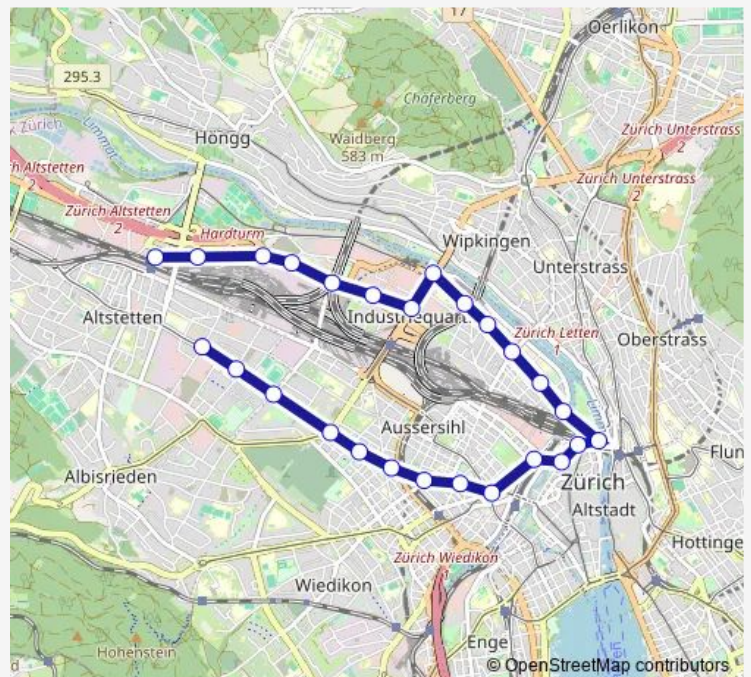

Direction: Zürich, Kappeli

Stops: 26

Trip Duration: 0 hour 33 min

Zürich, Toni-Areal

Zürich, Sportweg

Zürich, Aargauerstrasse

Zürich, Würzgraben

Zürich Altstetten, Bahnhof N