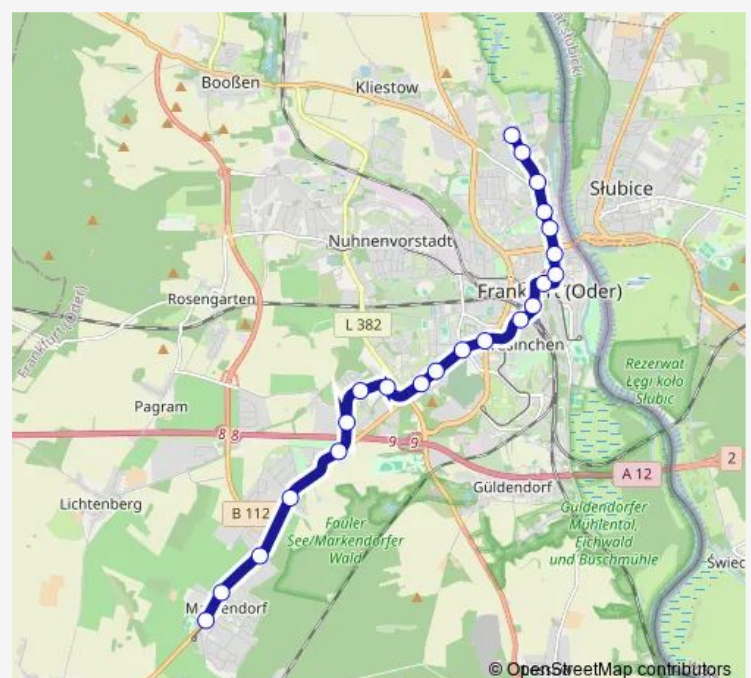

Frankfurt (Oder), Birkenallee

Frankfurt (Oder), Johann-Eichorn-Str.

Frankfurt (Oder), Dresdener Platz

Frankfurt (Oder), Bahnhof

Frankfurt (Oder), Zentrum

Frankfurt (Oder), Brunnenplatz

Frankfurt (Oder), Magistrale

### Route schedule

Frankfurt (Oder), Betriebshof Svf — Frankfurt (Oder),  
Lebuser Vorstadt

Monday 03:55-05:50

Tuesday 03:55-05:50

Wednesday 03:55-05:50

Thursday 03:55-05:50

Friday 03:55-05:50

Saturday 04:35-08:30

### Route info

Direction: Frankfurt (Oder), Betriebshof Svf

Stops: 15

Trip Duration: 0 hour 20 min

## Direction

Frankfurt (Oder), Lebuser Vorstadt — Frankfurt (Oder), Markendorf Ort

22 stops

[Open route schedule](#)

Frankfurt (Oder), Lebuser Vorstadt

Frankfurt (Oder), Neue Welt

Frankfurt (Oder), Am Winterhafen