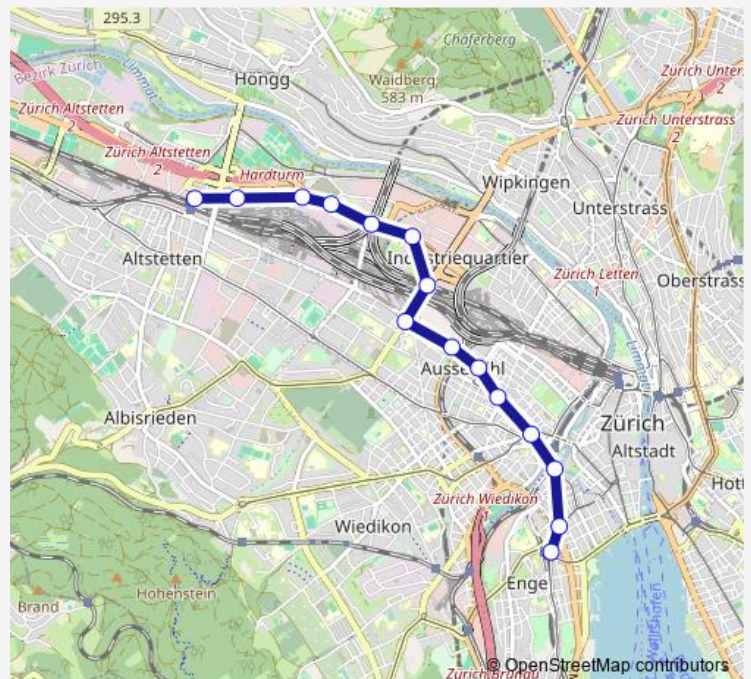

Tram 4 T 4

[Go to website](#)

Direction

Zürich Altstetten, Bahnhof N — Zürich Enge, Bahnhof

15 stops

[Open route schedule](#)

Zürich Altstetten, Bahnhof N

Zürich, Würzgraben

Zürich, Aargauerstrasse

Zürich, Sportweg

Zürich, Toni-Areal

Zürich, Technopark

Zürich Hardbrücke, Bahnhof

Zürich, Hardplatz

Zürich, Güterbahnhof

Zürich, Bäckeranlage

Zürich, Helvetiaplatz

Zürich, Stauffacher

Zürich Selnau, Bahnhof

Zürich, Tunnelstrasse

Zürich Enge, Bahnhof

Route schedule

Zürich Altstetten, Bahnhof N — Zürich Enge, Bahnhof

Monday	—
Tuesday	—
Wednesday	—
Thursday	—
Friday	—
Saturday	20:39
Sunday	23:15

Route info

Direction: Zürich Altstetten, Bahnhof N

Stops: 15

Trip Duration: 0 hour 19 min

Direction

Zürich Altstetten, Bahnhof N — Zürich Enge, Bahnhof

15 stops

[Open route schedule](#)