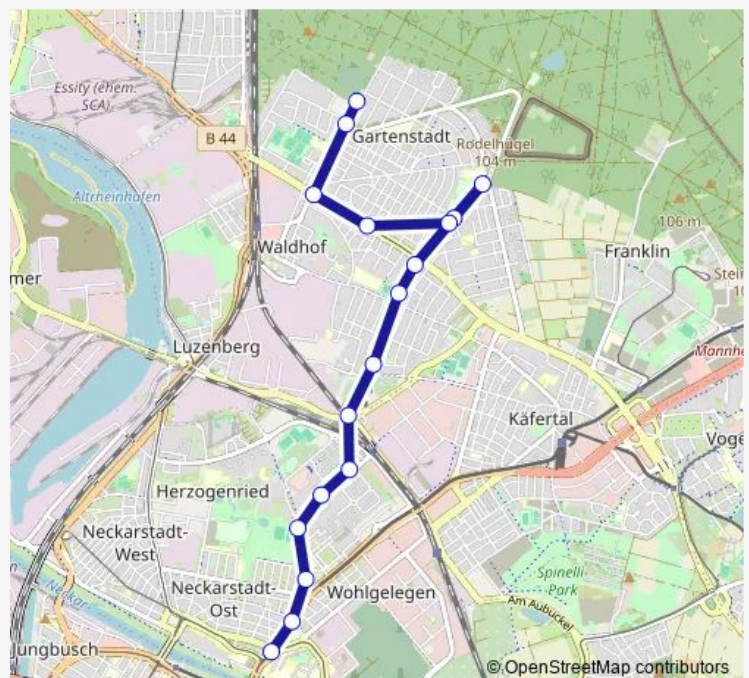

## Direction

Universitätsklinikum — Waldfriedhof

17 stops

[Open route schedule](#)

Universitätsklinikum  
 Lange Rötterstraße  
 Bonifatiuskirche  
 Hochuferstraße  
 Landwehrstraße  
 Ulmenweg  
 Jugendverkehrsschule  
 Hessische Straße  
 Speckweg  
 Hermann-Gutzmann-Schule  
 Carl-Benz-Bad  
 Käfertaler Wald  
 Carl-Benz-Bad  
 Erlöserkirche  
 Waldstraße  
 Freilichtbühne  
 Waldfriedhof

## Route schedule

Universitätsklinikum — Waldfriedhof

Monday	—
Tuesday	—
Wednesday	—
Thursday	—
Friday	—
Saturday	03:59-04:59
Sunday	03:59-04:59

## Route info

Direction: Universitätsklinikum

Stops: 17

Trip Duration: 0 hour 20 min

## Direction

Waldfriedhof — Universitätsklinikum

17 stops

[Open route schedule](#)

Waldfriedhof

Freilichtbühne

Waldstraße

Erlöserkirche