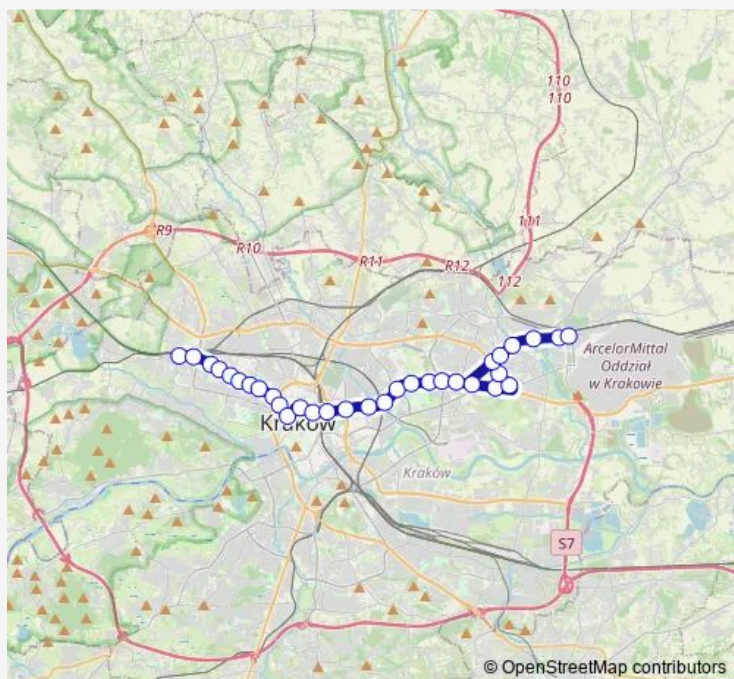

Saturday 04:50-23:14

Sunday 04:44-23:14

Route info

Direction: Bronowice Małe

Stops: 32

Trip Duration: 0 hour 49 min

Czyżyny

Rondo Czyżyńskie

Os. Kolorowe

Plac Centralny im. R.Reagana

Os. Zgody

Rondo Kocmyrzowskie im. Ks. Gorzelanego

Teatr Ludowy

Cienista

Wańkowicza

Grodzki Urząd Pracy

Elektromontaż

Direction

Elektromontaż — Bronowice Małe

32 stops

[Open route schedule](#)

Elektromontaż

Grodzki Urząd Pracy

Wańkowicza

Route info

Direction: Bronowice Ska

Stops: 23

Trip Duration: 0 hour 33 min

Direction

Brożka (nż) — Bronowice Małe

24 stops

[Open route schedule](#)