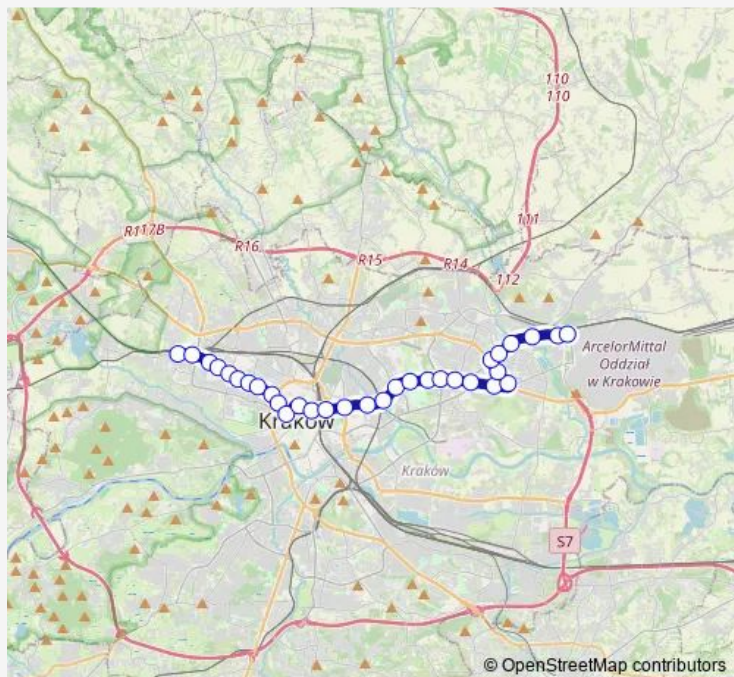

Thursday 04:39-23:21

Friday 04:39-23:21

Saturday 04:50-23:14

Sunday 04:44-23:14

Route info

Direction: Bronowice Małe

Stops: 32

Trip Duration: 0 hour 51 min

Czyżyny

Rondo Czyżyńskie

Os. Kolorowe

Plac Centralny im. R.Reagana

Os. Zgody

Rondo Kocmyrzowskie im. Ks. Gorzelanego

Teatr Ludowy

Cienista

Wańkowicza

Grodzki Urząd Pracy

Elektromontaż

Direction

Elektromontaż — Bronowice Małe

32 stops

[Open route schedule](#)

Elektromontaż

Sunday 04:50-22:43

Route info

Direction: Elektromontaż

Stops: 32

Trip Duration: 0 hour 51 min

Biprostal

Uken

Głowackiego