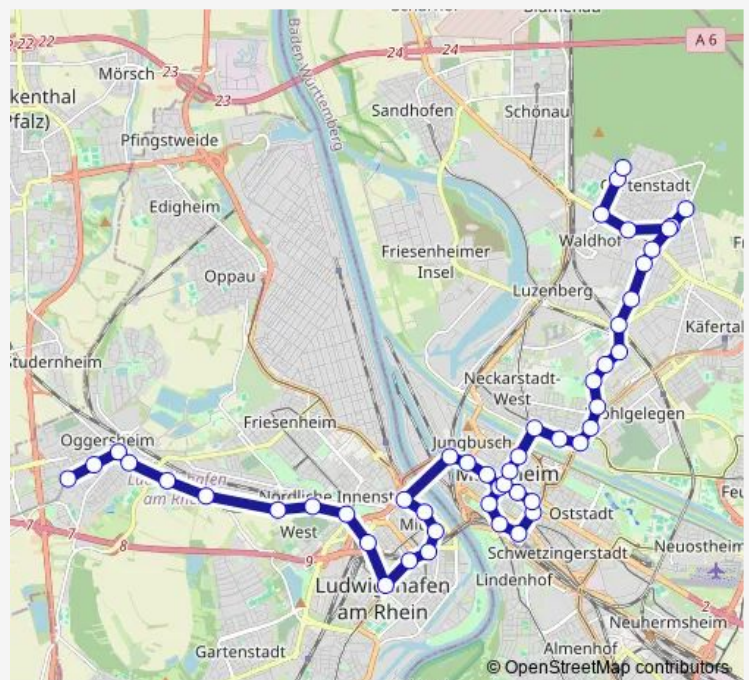

Direction

Waldfriedhof — Oggersheim, Comeniusstraße

48 stops

[Open route schedule](#)

- Waldfriedhof
- Freilichtbühne
- Waldstraße
- Erlöserkirche
- Carl-Benz-Bad
- Käfertaler Wald
- Carl-Benz-Bad
- Hermann-Gutzmann-Schule
- Speckweg
- Hessische Straße
- Jugendverkehrsschule
- Ulmenweg
- Landwehrstraße
- Hochuferstraße
- Bonifatiuskirche
- Lange Rötterstraße
- Universitätsklinikum
- Schafweide
- Alte Feuerwache

Route schedule

Waldfriedhof — Oggersheim, Comeniusstraße

Monday	04:56-22:42
Tuesday	04:56-22:42
Wednesday	04:56-22:42
Thursday	04:56-22:42
Friday	04:56-22:42
Saturday	04:37-22:42
Sunday	04:37-22:42

Route info

Direction: Waldfriedhof

Stops: 48

Trip Duration: 1 hour 11 min

Abendakademie

MA Marktplatz

Paradeplatz

Strohmarkt

Wasserturm

Tuesday 05:16-23:38

Wednesday 05:16-23:38

Thursday 05:16-23:38

Friday 05:16-23:38

Saturday 06:08-23:38

Sunday 06:08-23:38

Route info

Direction: Oggersheim, Comeniusstraße