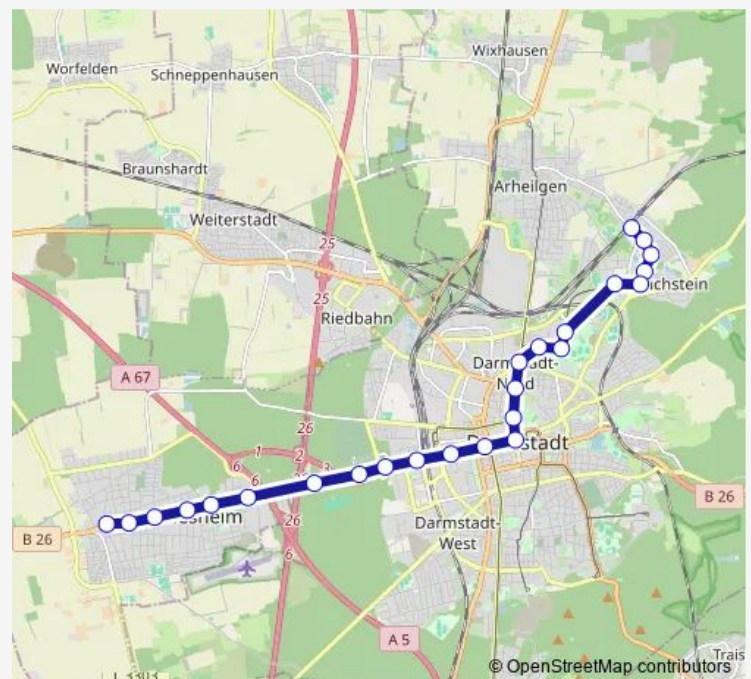

Darmstadt Berliner Allee

Darmstadt Rhein-/Neckarstraße

Darmstadt Luisenplatz

Darmstadt Willy-Brandt-Platz

Darmstadt Pallaswiesenstraße

Darmstadt Rhönring

Darmstadt Messplatz

Darmstadt Nordbad

Darmstadt Eissporthalle

Darmstadt-Kranichstein Borsdorffstraße

Darmstadt-Kranichstein Siemensstraße

Route schedule

Griesheim Platz Bar-le-Duc — Darmstadt-Kranichstein Bahnhof

Monday 03:48-00:18⁺¹

Tuesday 03:48-00:18⁺¹

Wednesday 03:48-00:18⁺¹

Thursday 03:48-00:18⁺¹

Friday 03:48-01:18⁺¹

Saturday 03:47-01:18⁺¹

Sunday 03:47-01:18⁺¹

Route info

Direction: Griesheim Platz Bar-le-Duc

Stops: 25

Trip Duration: 0 hour 36 min

Darmstadt-Kranichstein Gruberstraße

Darmstadt-Kranichstein Esselborn/Ökum.Gz

Darmstadt-Kranichstein Institutszentrum

Darmstadt-Kranichstein Bahnhof

Direction

Darmstadt-Kranichstein Bahnhof — Griesheim Platz
Bar-le-Duc