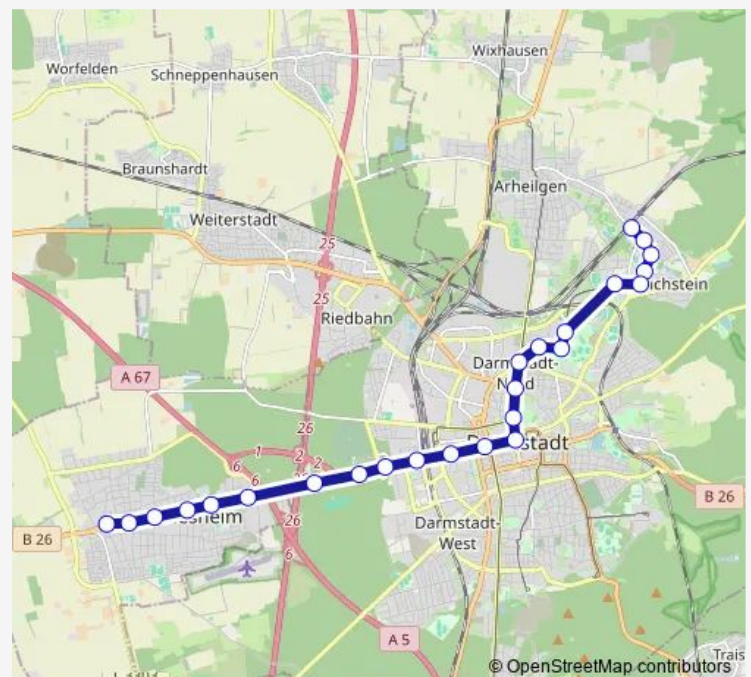

Darmstadt Berliner Allee

Darmstadt Rhein-/Neckarstraße

Darmstadt Luisenplatz

Darmstadt Willy-Brandt-Platz

Darmstadt Pallaswiesenstraße

Darmstadt Rhönring

Darmstadt Messplatz

Darmstadt Nordbad

Darmstadt Eissporthalle

Darmstadt-Kranichstein Borsdorffstraße

Darmstadt-Kranichstein Siemensstraße

Route schedule

Griesheim Platz Bar-le-Duc — Darmstadt-Kranichstein Bahnhof

Monday 03:48-00:18⁺¹

Tuesday 03:47-02:48⁺¹

Wednesday 03:48-00:18⁺¹

Thursday 03:48-00:18⁺¹

Friday 03:48-01:18⁺¹

Saturday 03:18-01:18⁺¹

Sunday 03:18-01:18⁺¹

Route info

Direction: Griesheim Platz Bar-le-Duc

Stops: 25

Trip Duration: 0 hour 36 min

Darmstadt-Kranichstein Gruberstraße

Darmstadt-Kranichstein Esselborn/Ökum.Gz

Darmstadt-Kranichstein Institutszentrum

Darmstadt-Kranichstein Bahnhof

Direction

Darmstadt-Kranichstein Bahnhof — Griesheim Platz
Bar-le-Duc