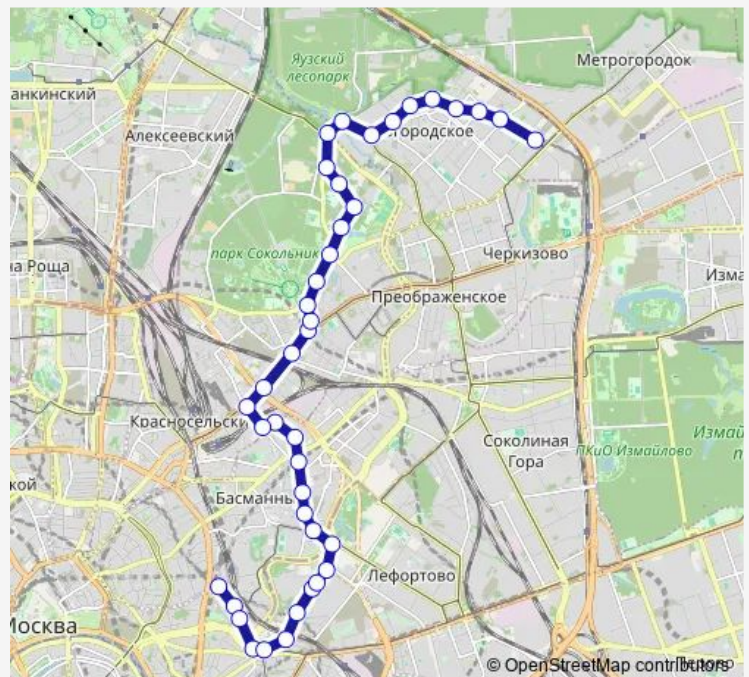

Лефортовский мост

Лефортовская набережная

Мгту имени Баумана

Аптекарский переулок

Метро «Бауманская»

Басманный двор

Поликлиника

Ольховская улица

Метро «Красносельская»

Леснорядская улица

Маленковская улица

Route schedule

Курский вокзал — Метро «Бульвар Рокоссовского»

Monday 05:09-24:00

Tuesday 05:09-24:00

Wednesday 05:09-24:00

Thursday 05:09-24:00

Friday 05:09-24:00

Saturday 05:20-23:19

Sunday 05:20-23:19

Route info

Direction: Курский вокзал

Stops: 40

Trip Duration: 1 hour 14 min

4 — Метро «Бульвар Рокоссовского» - Курский вокзал

Метро «Сокольники»

Метро «Сокольники»

Сокольническая Застава

Охотничья улица

Улица Короленко

Майский просек

Большая Оленья улица