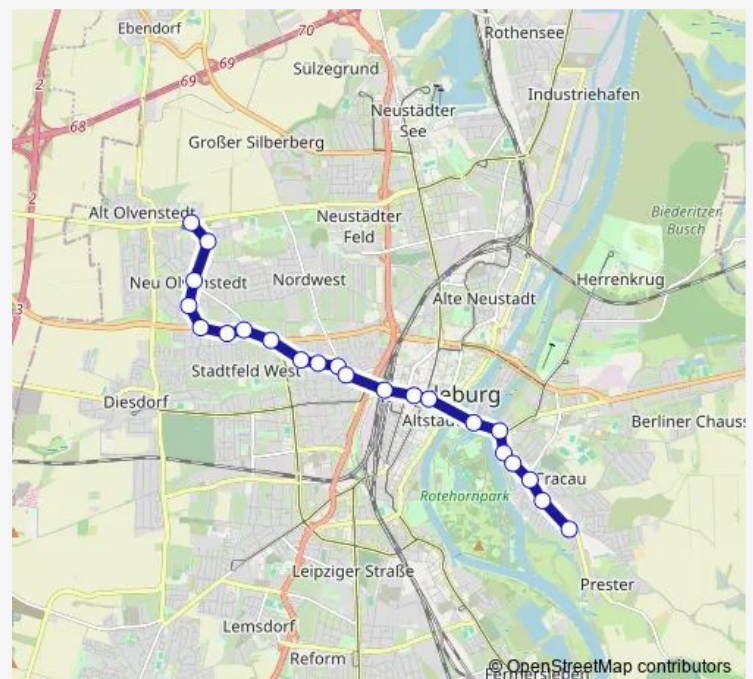

Magdeburg, Wilhelmstädter Platz

Magdeburg, Goethestr.

Magdeburg, Hauptbahnhof/Kölner Platz

Magdeburg, City Carré

Magdeburg, Leiterstr.

Magdeburg, Domplatz

Magdeburg, Hasselbachplatz (Tram/Bus)

Magdeburg, Planckstr.

Magdeburg, AMO/Steubenallee

Magdeburg, Benediktinerstr./Gesellschaftshaus

Magdeburg, Budenbergstr.

Route schedule

Magdeburg, Klinikum Olvenstedt — Magdeburg, Westertor (Betriebshof)

Monday —

Tuesday —

Wednesday —

Thursday —

Friday —

Saturday 18:35

Sunday —

Route info

Direction: Magdeburg, Klinikum Olvenstedt

Stops: 36

Trip Duration: 0 hour 45 min

Magdeburg, Thiemstr.

Magdeburg, Neue Str./Zirkusmuseum

Magdeburg, Buckau (Wasserwerk)

Magdeburg, Zinckestr.

Magdeburg, Friedrich-List-Str.

Magdeburg, Mariannenstr.

Magdeburg, Skl

Magdeburg, Turmpark