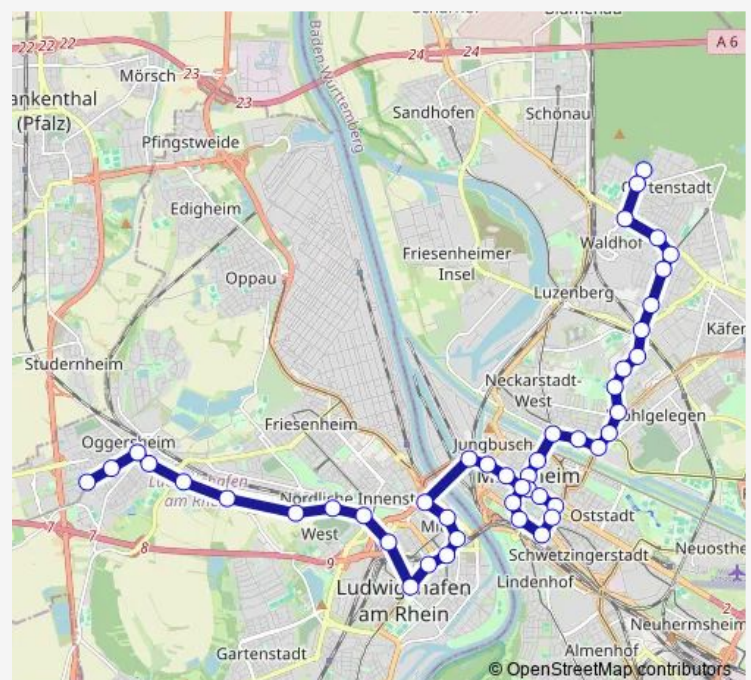

## Route schedule

Waldfriedhof — Oggersheim, Comeniusstraße

Monday 06:49-19:45

Tuesday 06:49-19:45

Wednesday 06:49-19:45

Thursday 06:49-19:45

Friday 06:49-19:45

Saturday 08:49-19:45

## Route info

Direction: Waldfriedhof

Stops: 45

Trip Duration: 1 hour 14 min

Strohmarkt

Wasserturm

Kunsthalle

MA Hauptbahnhof

## Route info

Direction: Oggersheim, Comeniusstraße

Stops: 45

Trip Duration: 1 hour 13 min

Strohmarkt

Paradeplatz

MA Marktplatz

Abendakademie