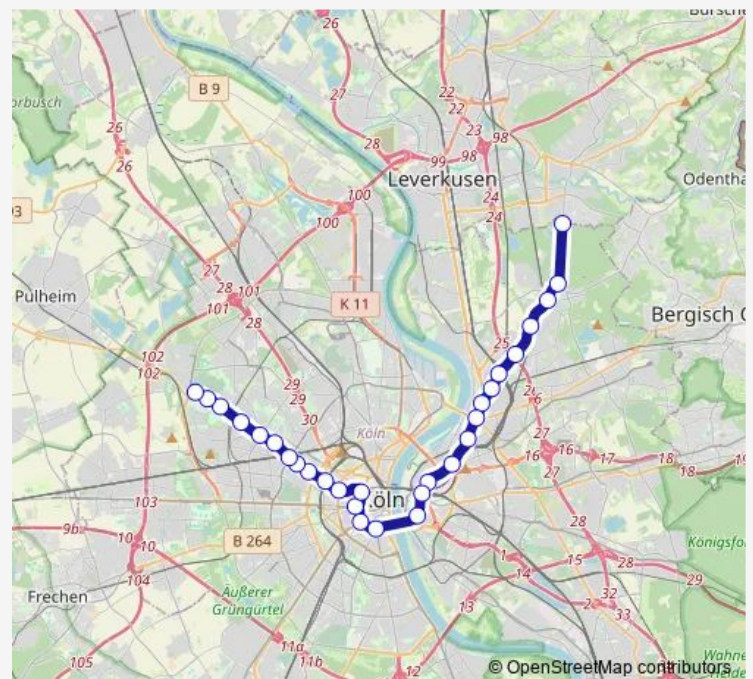

Köln Stegerwalsiedlung

Köln Koelnmesse

Köln Bf Deutz/Messe Lanxess Arena

Köln Suevenstr.

Köln Severinstr.

Köln Poststr.

Köln Neumarkt

Köln Appellhofplatz

Köln Dom/Hbf

Köln Breslauer Platz/Hbf

Köln Ebertplatz

Route schedule

Köln Leverkusen Schlebusch — Köln Scheibenstr.

Monday	24:25 ⁺¹
Tuesday	—
Wednesday	—
Thursday	24:25 ⁺¹
Friday	—
Saturday	—
Sunday	24:25 ⁺¹

Route info

Direction: Köln Leverkusen Schlebusch

Stops: 26

Trip Duration: 0 hour 43 min

Köln Lohsestr.

Köln Florastr.

Köln Neusser Str./Gürtel

Köln Mollwitzstr.

Köln Scheibenstr.

Direction

Köln Leverkusen Schlebusch — Köln Merheim

20 stops

[Open route schedule](#)

Köln Leverkusen Schlebusch

Köln Odenthaler Str.

Köln Leuchterstr.