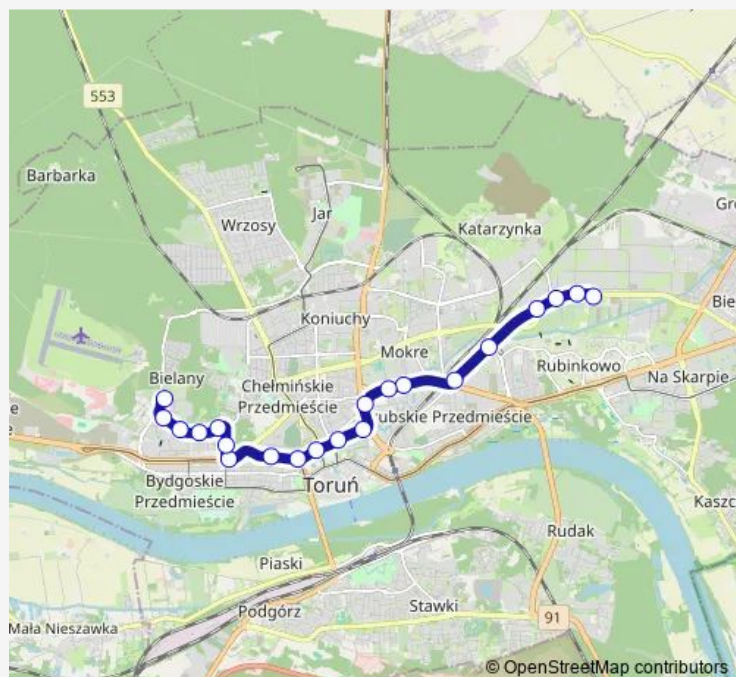

### Direction

Uniwersytet — Elana B

21 stops

[Open route schedule](#)

- Uniwersytet
- Szosa Okrężna
- Aula Umk
- Akademiki
- Od Nowa
- Fałata
- Sztuki Piękne
- Kraszewskiego
- Osiedle Młodych
- Odrodzenia
- Dworzec Autobusowy
- Przy Kaszowniku
- Sąd Rejonowy
- Świętopełka
- Szpital Miejski
- Dworzec Wschodni
- Wschodnia
- Tofama
- Przychodnia
- Elana A
- Elana B

### Route schedule

Uniwersytet — Elana B

Monday	04:39-22:03
Tuesday	04:39-22:03
Wednesday	04:39-22:03
Thursday	04:39-22:03
Friday	04:39-22:03
Saturday	04:39-22:03
Sunday	04:39-22:03

### Route info

Direction: Uniwersytet

Stops: 21

Trip Duration: 0 hour 30 min

## Direction

Elana B — Uniwersytet

21 stops

[Open route schedule](#)

Elana B

Elana A

Przychodnia

Tofama