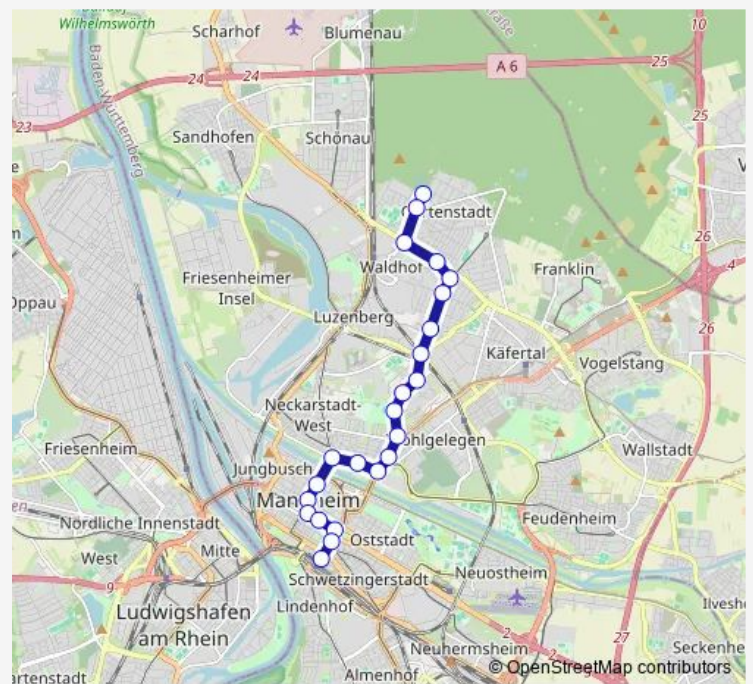

Tram 4 Bad Dürkheim - LU Oggersheim - LU Hbf - Berliner Platz - MA Hbf - Wasserturm - Paradeplatz - Alte Feuerwache - Schafweide - Universitätsklinikum - Bonafatiuskirche - Ulmenweg - Waldfriedhof

[Go to website](#)

Hochuferstraße

Landwehrstraße

Ulmenweg

Jugendverkehrsschule

Hessische Straße

Speckweg

Hermann-Gutzmann-Schule

Route schedule

MA Hauptbahnhof — Waldfriedhof

Monday	04:14
Tuesday	04:14
Wednesday	04:14
Thursday	04:14
Friday	04:14
Saturday	—
Sunday	—

Route info

Direction: MA Hauptbahnhof

Stops: 23

Trip Duration: 0 hour 35 min

4 — Bad Dürkheim - LU Oggersheim - LU Hbf - Berliner Platz - MA Hbf - Wasserturm - Paradeplatz - Alte...

Erlöserkirche

Waldstraße

Freilichtbühne

Waldfriedhof

4 Tram time schedules and route maps are available in an offline PDF at busmaps.com. Use the busmaps.com website to see live bus times, train schedule or subway schedule, and step-by-step directions for all public transit in Mannheim