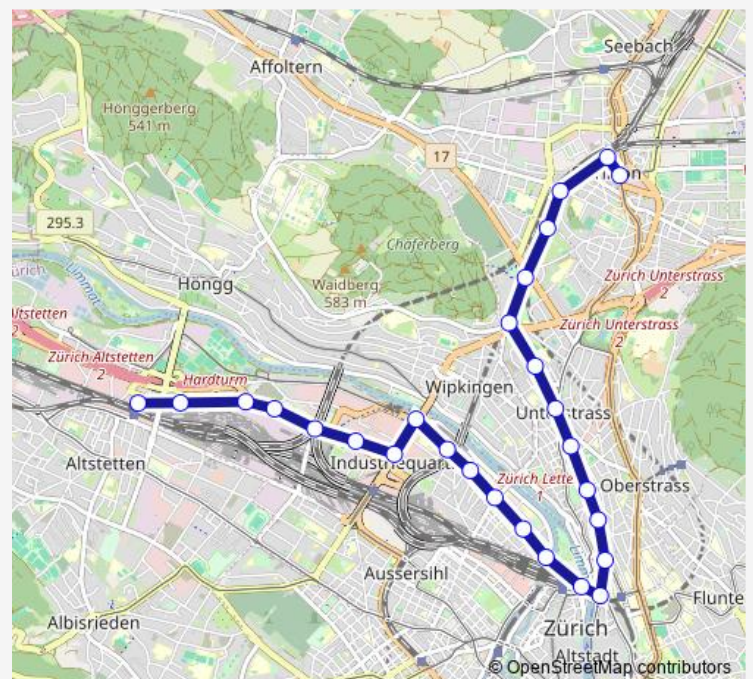

Zürich, Aargauerstrasse

Zürich, Sportweg

Zürich, Toni-Areal

Zürich, Technopark

Zürich, Schiffbau

Zürich, Escher-Wyss-Platz

Zürich, Löwenbräu

Zürich, Quellenstrasse

Zürich, Röslistrasse

Zürich, Schaffhauserplatz

Zürich, Laubiweg

Route schedule

Zürich Altstetten, Bahnhof N — Zürich, Sternen Oerlikon

Monday	—
Tuesday	—
Wednesday	—
Thursday	—
Friday	—
Saturday	20:04-20:19
Sunday	20:15-20:36

Route info

Direction: Zürich Altstetten, Bahnhof N

Stops: 27

Trip Duration: 0 hour 34 min

4 — T 4

Zürich, Bucheggplatz

Zürich, Brunnenhof

Zürich, Bad Allenmoos

Zürich, Regensbergbrücke

Zürich Oerlikon, Bahnhof

Zürich, Sternen Oerlikon

Direction

Zürich Altstetten, Bahnhof N — Zürich Oerlikon, Bahnhof

24 stops

[Open route schedule](#)

Zürich Altstetten, Bahnhof N