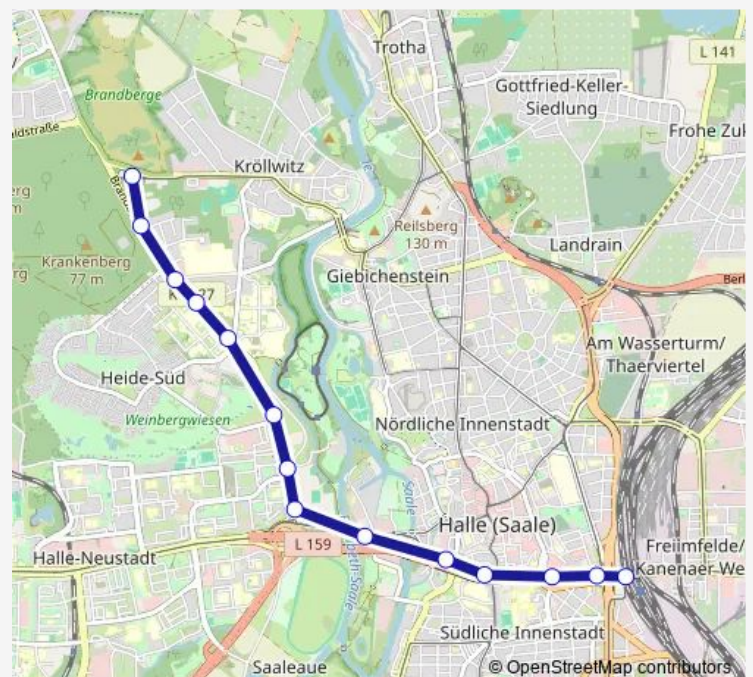

Heide-Universitätsklinikum

Straßburger Weg

Weinberg Campus

Blücherstraße/Peißnitzinsel

Gimritzer Damm

Rennbahnkreuz

Saline

Glauchauer Platz

Wednesday 05:52-18:22

Thursday 05:52-18:22

Friday 05:52-18:22

Saturday —

Sunday —

Route info

Direction: Kröllwitz

Stops: 14

Trip Duration: 0 hour 20 min

Direction

Hauptbahnhof — Heide-Universitätsklinikum

13 stops

[Open route schedule](#)

Hauptbahnhof

Riebeckplatz

Am Leipziger Turm

Franckeplatz

Glauchauer Platz

Saline

Rennbahnkreuz

Gimritzer Damm

Blücherstraße/Peißnitzinsel

Weinberg Campus

Straßburger Weg