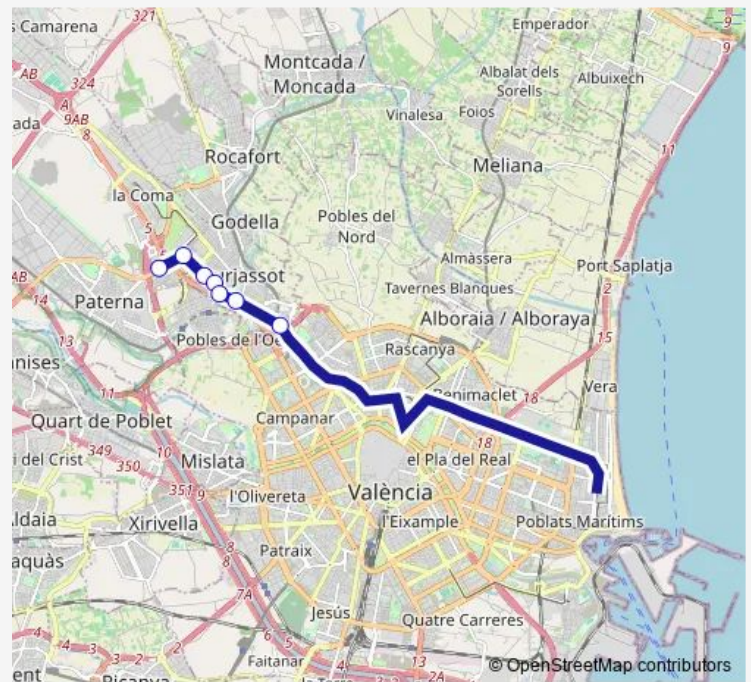

Tram 4 4 - Empalme a Ll. Llarga - Terramelar

[Go to website](#)

Direction

Empalme — Ll. Llarga - Terramelar

7 stops

[Open route schedule](#)

Empalme

La Granja

Tuesday —

Wednesday —

Thursday —

Friday —

Saturday 06:28-22:33

Sunday 08:46-22:33

Route info

Direction: Empalme

Stops: 7

Trip Duration: 0 hour 10 min

4 — 4 - Vicent Andrés Estellés - Ll. Llarga - Terramelar

Direction

Empalme — Ll. Llarga - Terramelar

7 stops

[Open route schedule](#)

Empalme

Route info

Direction: Empalme

Stops: 7

Trip Duration: 0 hour 10 min

Direction

Ll. Llarga - Terramelar — Empalme

7 stops

[Open route schedule](#)