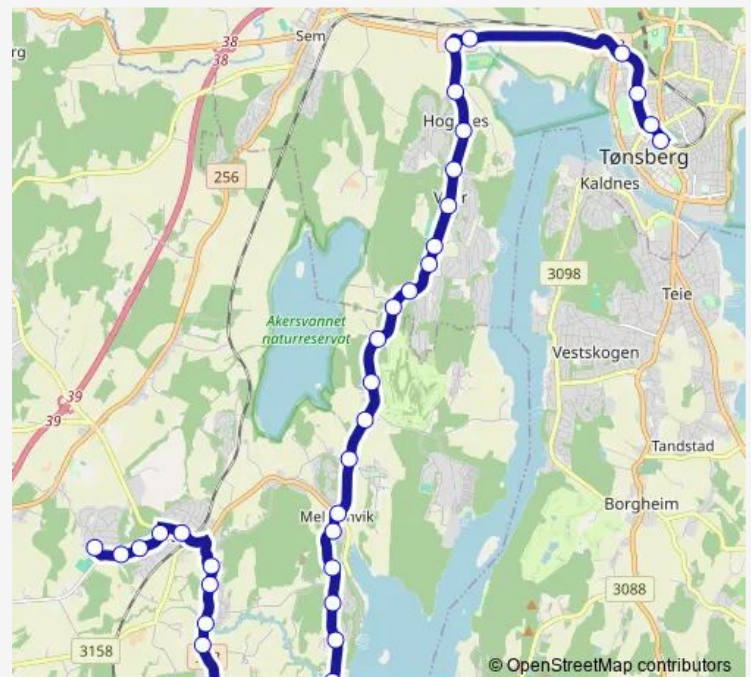

School Bus 1634 Tønsberg-Melsom vgs-Stokke usk

[Go to website](#)

Direction

Tønsberg rutebilstasjon — Stokke ungdomsskole

36 stops

[Open route schedule](#)

Tønsberg rutebilstasjon

Tønsberg stasjon

Farmandsveien

Kjelle

Jarlsberg travbane

Jarlsberg travbane fv. 303

Hogsnesbakken nedre

Hogsnesbakken

Gamle Bjellandvei

Vear nord

Vear syd

Vear låven

Golfbanen Vear

Råstad nordre

Råstad søndre

Gihle

Tufte

Melsom skole

Åsly

Melsomvik

Grinda

Route schedule

Tønsberg rutebilstasjon — Stokke ungdomsskole

Monday 07:40

Tuesday 07:40

Wednesday 07:40

Thursday 07:40

Friday 07:40

Saturday —

Sunday —

Route info

Direction: Tønsberg rutebilstasjon

Stops: 36

Trip Duration: 0 hour 40 min

1634 — Tønsberg-Melsom vgs-Stokke usk