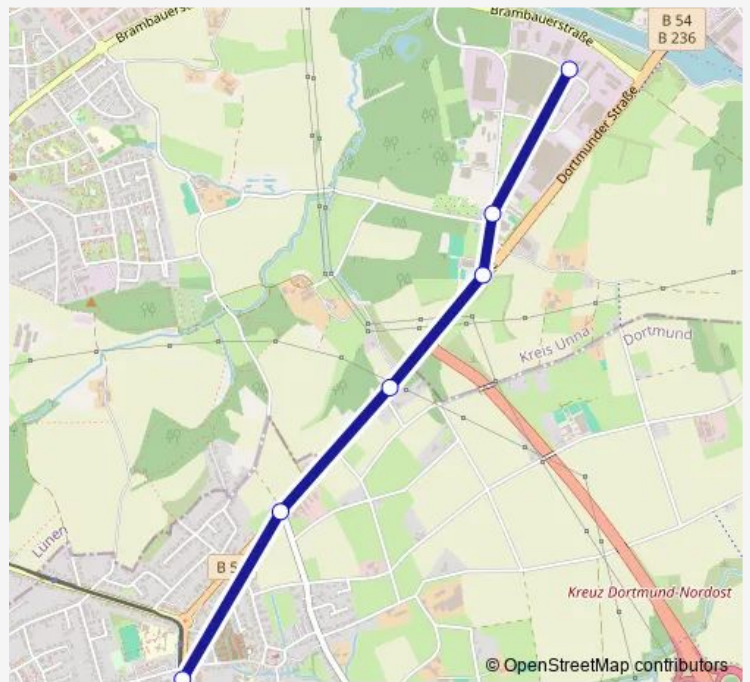

Bus T17 Lünen-Wethmarheide - Dortmund-Brechten

[Go to website](#)

Direction
 Brechten, Zentrum — Lünen, An der Wethmarheide
 6 stops
[Open route schedule](#)

- Brechten, Zentrum
- Brechten, Brechtener Str./B54
- Brechten, Essingloh
- Lünen, Hönninghauser Str.
- Lünen, Im Heidbruch
- Lünen, An der Wethmarheide

Route schedule
 Brechten, Zentrum — Lünen, An der Wethmarheide

Monday	09:50-14:50
Tuesday	09:40-15:40
Wednesday	—
Thursday	—
Friday	09:50-14:50
Saturday	09:40-15:40
Sunday	—

Route info
 Direction: Brechten, Zentrum
 Stops: 6
 Trip Duration: 0 hour 6 min

T17 — Lünen-Wethmarheide - Dortmund-Brechten **BusMaps**

Direction

Lünen, An der Wethmarheide — Brechten, Zentrum

6 stops

[Open route schedule](#)

Lünen, An der Wethmarheide

Lünen, Im Heidbruch

Lünen, Hönninghauser Str.

Thursday —

Friday 11:57-17:57

Saturday 11:27

Sunday —

Route info

Direction: Lünen, An der Wethmarheide

Stops: 6

Trip Duration: 0 hour 5 min