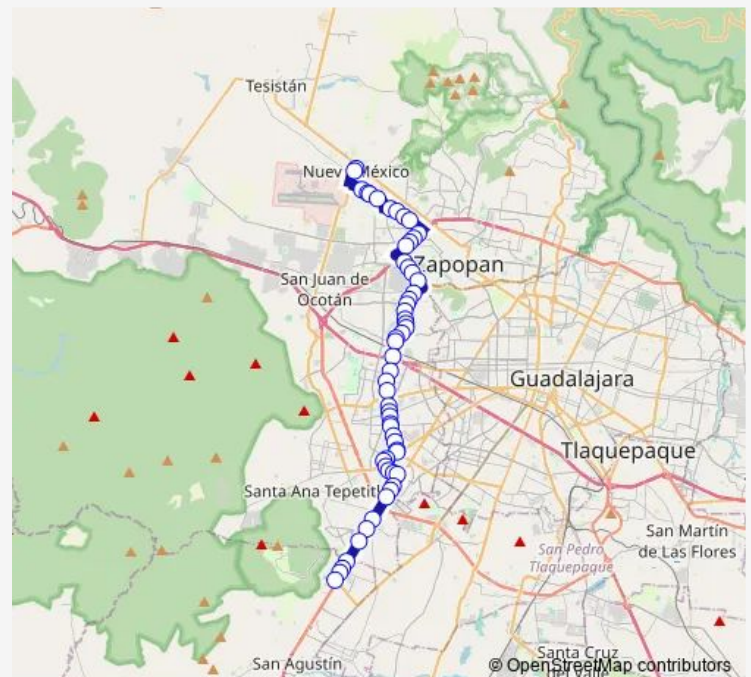

Santa Teresa

Santa Esther

Blvd. de las Flores

Av. Acueducto

Del Parque

Real del Acueducto

Blvd. Puerta de Hierro

Av. Paseo Royal Country

Av. Universidad

### Route schedule

6 de Enero — Blvd. Prolongación Mariano Otero

Monday 04:47

Tuesday 04:47

Wednesday 04:47

Thursday 04:47

Friday 04:47

Saturday 04:47

### Route info

Direction: 6 de Enero

Stops: 57

Trip Duration: 1 hour 23 min

T17 — Troncal T17-632 Patria

Circuito Universitario

Callejón del Muro

Estadio Tres de Marzo