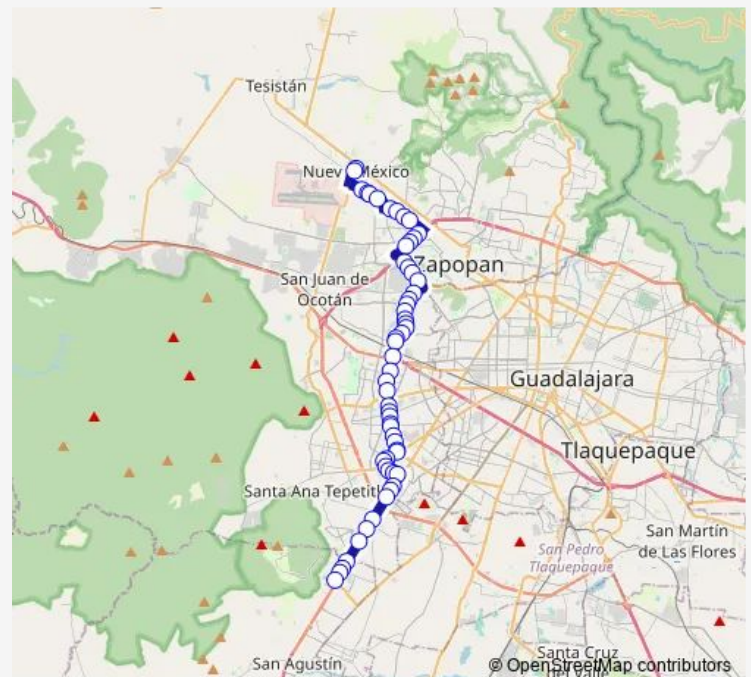

Blvd. Puerta de Hierro

Av. Paseo Royal Country

Av. Universidad

Route schedule

6 de Enero — Blvd. Prolongación Mariano Otero

Monday 04:47

Tuesday 04:47

Wednesday 04:47

Thursday 04:47

Friday 04:47

Saturday 04:47

Sunday 04:46

Route info

Direction: 6 de Enero

Stops: 57

Trip Duration: 1 hour 23 min

T17 — Troncal T17-632 Patria

Circuito Universitario

Callejón del Muro

Estadio Tres de Marzo

Del Ángel

Eca Do Queirós

Av. Naciones Unidas

Av. William Shakespeare

Friday 04:48

Saturday 04:48

Sunday 04:48

Route info

Direction: Bld. Prolongación Mariano Otero

Stops: 69

Trip Duration: 1 hour 23 min

Av. Guadalupe