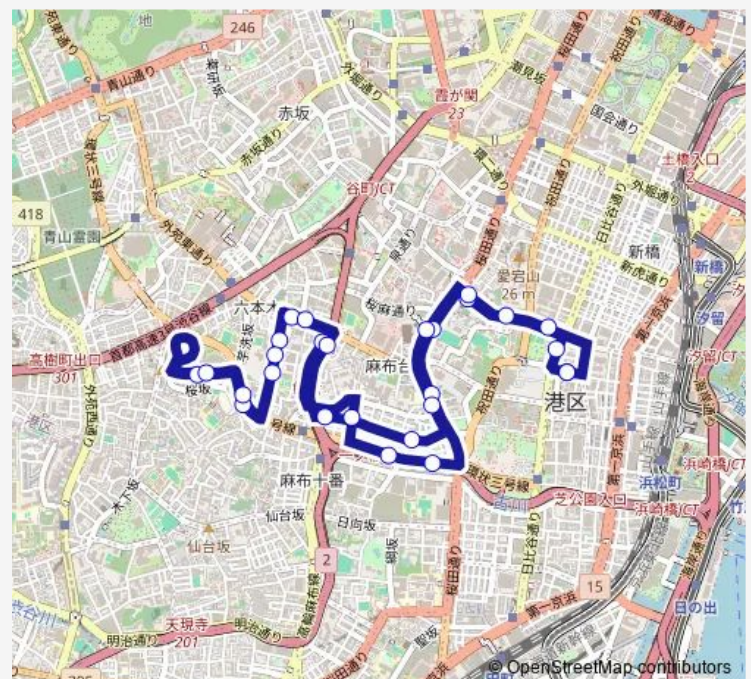

麻布いーすと通り

### Route schedule

港区役所北 — 港区役所北

Monday 07:38-19:38

Tuesday 07:38-19:38

Wednesday 07:38-19:38

Thursday 07:38-19:38

Friday 07:38-19:38

Saturday 08:38-18:38

Sunday 08:38-18:38

### Route info

Direction: 港区役所北

Stops: 27

Trip Duration: 0 hour 54 min

■ 麻布東ルート

BusMaps

東麻布一丁目 ( 東京タワー下 )

虎ノ門五丁目