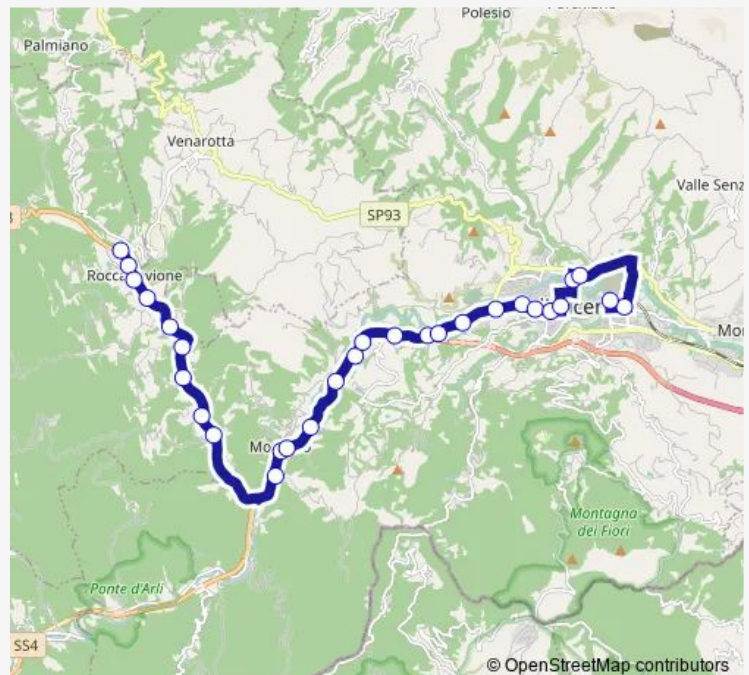

### Route schedule

Roccafluvione - Cimitero — Ascoli Piceno - Stazione Fs

Monday 12:05-16:10

Tuesday 12:05-16:10

Wednesday 12:05-16:10

Thursday 12:05-16:10

Friday 12:05-16:10

Saturday 12:05-16:10

### Route info

Direction: Roccafluvione - Cimitero

Stops: 29

Trip Duration: 0 hour 25 min

Roccafluvione-Mozzano-Ascoli Piceno

Ascoli Piceno - Porta Romana

Ascoli Piceno - Inail

Ascoli Piceno - Tribunale