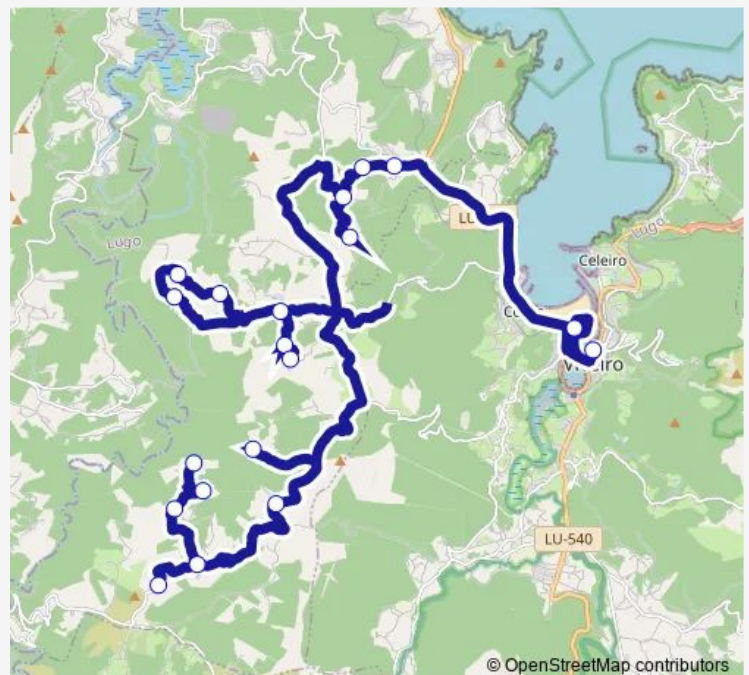

Saturday —

Sunday —

Route info

Direction: Viveiro E.A.

Stops: 19

Trip Duration: 1 hour 5 min

XG618030 — Viveiro E.A.-Penido

BusMaps

Direction

Penido — Viveiro E.A.

19 stops

[Open route schedule](#)

Penido
Caroceiro
Barcos
A Capariña
Igrexa-Cabanas
Manxofrio
Sixto (Cabanas)
Espido
A Cova
Cristogrande
Vilar-Riobarba
Cantodomuro
Chao-Riobarba
Castrobo
Mosende
Pontide (Cruce)
Concello-Folgueiro
IES María Sarmiento
Viveiro E.A.