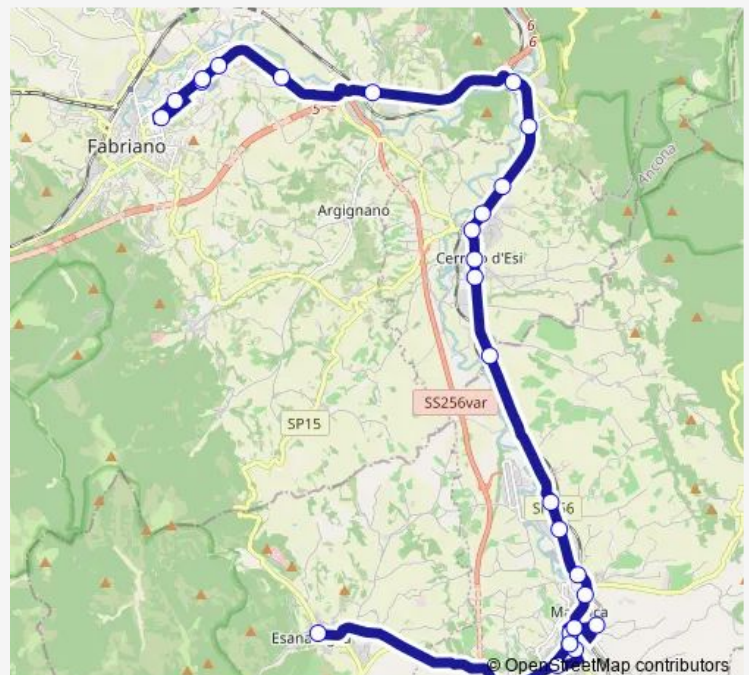

Fabriano - Santa Maria (VIA Dante)

Fabriano - VIA Dante Cimitero

Fabriano Terminal

Route schedule

Matelica — Fabriano - P.Le Matteotti

Monday 14:37

Tuesday 14:37

Wednesday 14:37

Thursday 14:37

Friday 14:37

Saturday 14:37

Sunday —

Route info

Direction: Matelica

Stops: 23

Trip Duration: 0 hour 31 min

■ Esanatoglia - Albacina - Fabriano (Ymc11e04)

Fabriano VIA Grifoni

Fabriano - P.Le Matteotti

Direction

Esanatoglia — Fabriano Terminal

27 stops

[Open route schedule](#)

Esanatoglia

Cerreto D'ESI B. Cacciano

Albacina (Stabilimento Stona)

Borgo Tufico

Rocchetta (Bivio)

Fabriano - Santa Maria (Elica)

Fabriano - Santa Maria (VIA Dante)

Fabriano - VIA Dante Cimitero

Fabriano VIA Grifoni