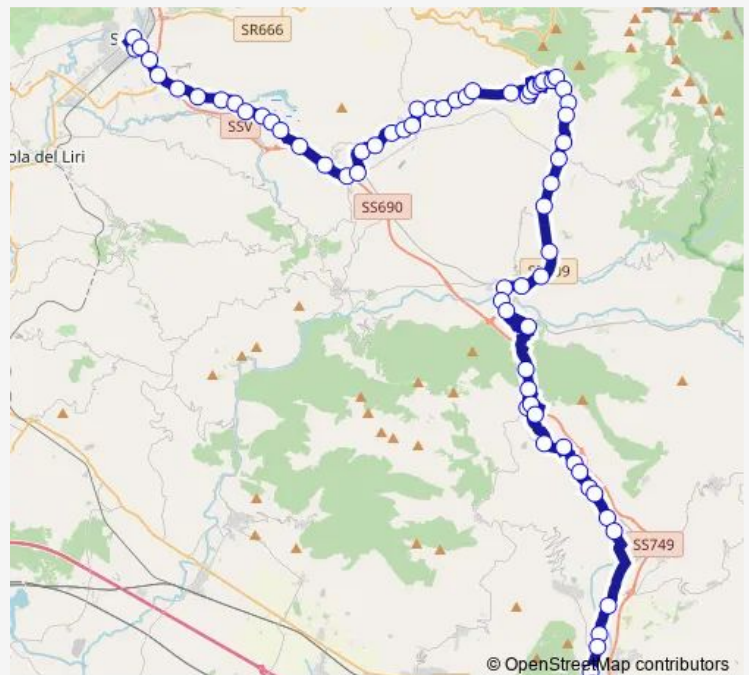

ALVITO | Tiravento # f7504

ALVITO | Corso Equicola # f7505

ALVITO | Via Gallia # f7506

Route schedule

Sora | Stazione FS # f5890 — Cassino | Viale Garigliano
Via Volturno # f4412

Monday	06:30
Tuesday	06:30
Wednesday	—
Thursday	06:30
Friday	06:30
Saturday	06:30
Sunday	—

Route info

Direction: Sora | Stazione FS # f5890

Stops: 71

Trip Duration: 1 hour 41 min

Sora - Cassino # So904a

ALVITO | Piazza Umberto I # f7507

ALVITO | Via Fontanelle Via Europa # f7508

ALVITO | Via Valle Donica, 6 # f7509