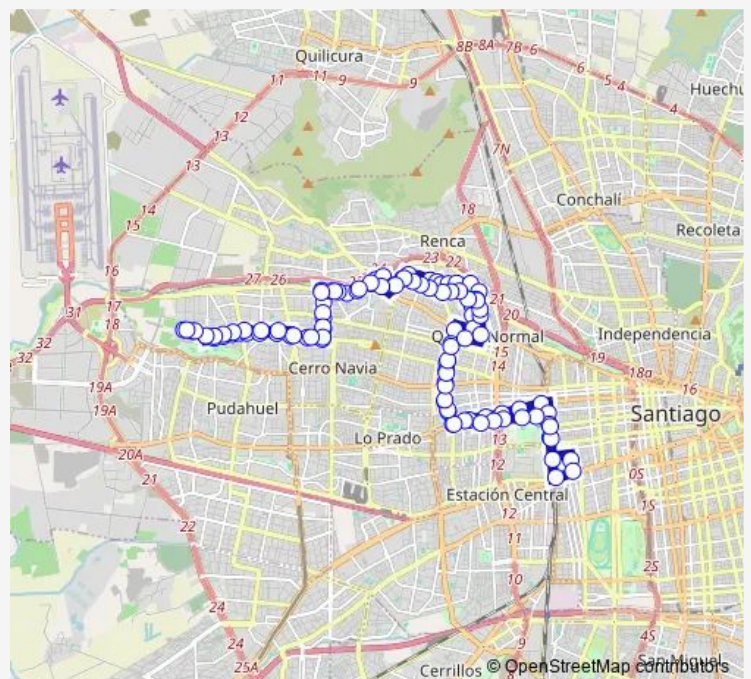

Pj442-Costanera Sur / esq. Las Lumas

Pj443-Costanera Sur / esq. Padre Las Casas

Pj444-Costanera Sur / esq. Cerámica

Route schedule

Pj1986-Rodoviario / esq. Mar de Chile —
Pj1988-Rodoviario / esq. Mar de Chile

Monday	00:00
Tuesday	00:00
Wednesday	00:00
Thursday	00:00
Friday	00:00
Saturday	00:00
Sunday	00:00

Route info

Direction: Pj1986-Rodoviario / esq. Mar de Chile

Stops: 106

Trip Duration: 1 hour 54 min

J16 — Cerro Navia - (M) Estacion Central

Pj998-Costanera Sur / esq. Rodolfo Mondolfo

Pj999-Costanera Sur / esq. Pasaje C

Pj1871-Santa Adriana / esq. Brisas del Río

Pj1000-Brisas del Río / esq. Santa Edelmira

Pj1002-Carmen Lidia / esq. La Frontera