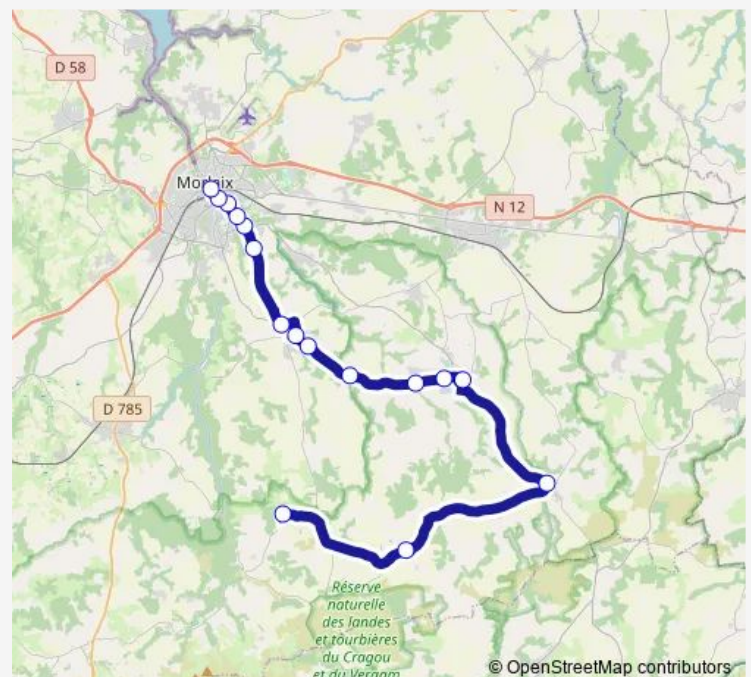

Monday 09:02-16:15

Tuesday 09:02-16:15

Wednesday 09:02-16:15

Thursday 09:02-16:15

Friday 09:02-16:15

Saturday 09:02-16:15

Sunday —

Route info

Direction: LE Cloitre ST Thegonnec - Mairie

Stops: 16

Trip Duration: 0 hour 38 min

■ Ligne 36+ — L36+ Le cloitre-Morlaix

BusMaps

Direction

Place Cornic Leon — LE Cloitre ST Thegonnec - Mairie

16 stops

LE Cloitre ST Thegonnec - Mairie

Route schedule

Place Cornic Leon — LE Cloitre ST Thegonnec - Mairie

Monday 11:50-18:05

Tuesday 11:50-18:05

Wednesday 11:50-18:05

Thursday 11:50-18:05

Friday 11:50-18:05