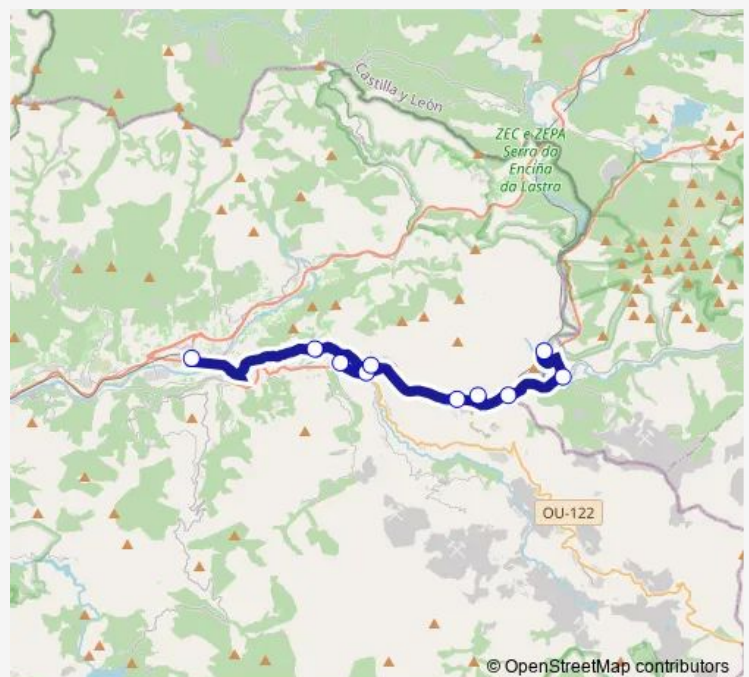

Quereño (Estación Renfe D

Route schedule

O Barco de Valdeorras — Quereño (Estación Renfe D

Monday	15:30
Tuesday	15:30
Wednesday	15:00
Thursday	15:00
Friday	15:00
Saturday	—
Sunday	—

Route info

Direction: O Barco de Valdeorras

Stops: 10

Trip Duration: 0 hour 45 min

Direction

Quereño (Estación Renfe D — O Barco de Valdeorras

10 stops

[Open route schedule](#)

Quereño (Estación Renfe D

PTE Domingo Florez (Puent

SAN Xusto (Iberdrola)

Pumares (Praza)

Cruce A Medua

A Lagoa (taller eléctrico

CPI Tomás Terrón Mendaña

Sobradelo (centro)

Éntoma

O Barco de Valdeorras

Route schedule

Quereño (Estación Renfe D — O Barco de Valdeorras

Monday 08:35

Tuesday 08:35

Wednesday 08:35

Thursday 08:35

Friday 08:35

Saturday —