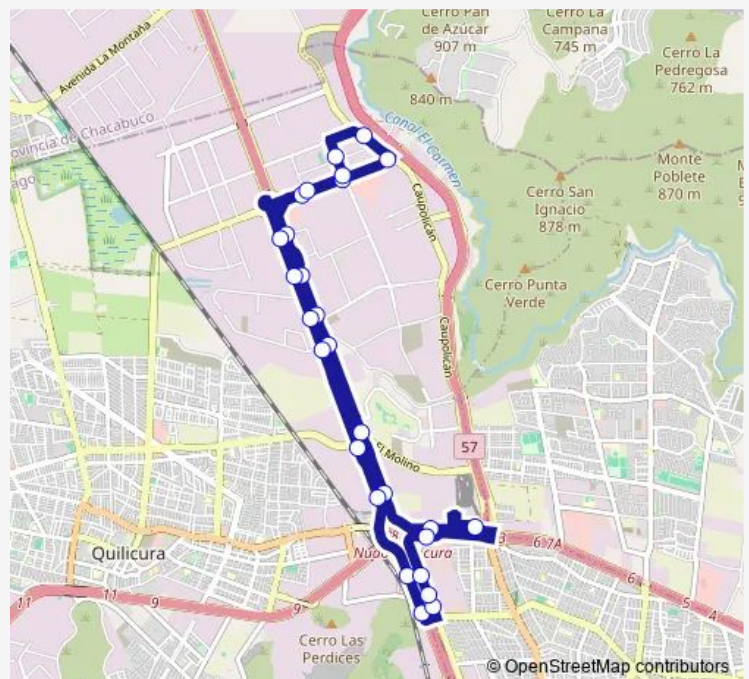

- PB1986-Parada 8 / Andén (M) Los Libertadores
- Pb519-Parada / Barrio Industrial El Cortijo
- Pb1994-Parada / Pasarela Vespucio
- Pb1996-Av. Edo. Frei Montalva / esq. Av. Lo Marcoleta
- Pb1998-Av. Edo. Frei Montalva / esq. Las Esteras Sur
- Pb2000-Av. Edo. Frei Montalva / esq. Lautaro
- Pb2002-Parada / Pasarela Las Esteras
- Pb2004-Parada / Pasarela Calle Tres
- Pb1004-San Ignacio / esq. Lincoyán
- Pb1005-San Ignacio / esq. Galvarino
- Pb1006-San Ignacio / esq. Caupolicán
- PB2071-Caupolicán / esq. El Juncal
- PB1859-Galvarino / esq. El Totoral
- PB1732-Galvarino / esq. San Ignacio
- Pb1014-San Ignacio / esq. Lincoyán
- Pb2003-Parada / Pasarela Calle Tres
- Pb2001-Parada / Pasarela Las Esteras
- Pb1999-Av. Edo. Frei Montalva / esq. Lautaro
- Pb1997-Av. Edo. Frei Montalva / esq. Las Esteras Sur
- Pb1995-Av. Edo. Frei Montalva / esq. Av. Lo Marcoleta
- PB1993-Parada / Pasarela Vespucio

**Route schedule**

PB1986-Parada 8 / Andén (M) Los Libertadores —  
Pb503-Parada / Barrio Industrial El Cortijo

Monday	00:00
Tuesday	00:00
Wednesday	00:00
Thursday	00:00
Friday	00:00
Saturday	00:00
Sunday	00:00

**Route info**

Direction: PB1986-Parada 8 / Andén (M) Los Libertadores

Stops: 27

Trip Duration: 0 hour 30 min

**B07 — M) Los Libertadores - Parque Industrial**

Pb416-Parada / Fundición Quinta

Pb417-Av. Edo. Frei Montalva / esq. Av. Card. José M<sup>a</sup>  
Caro