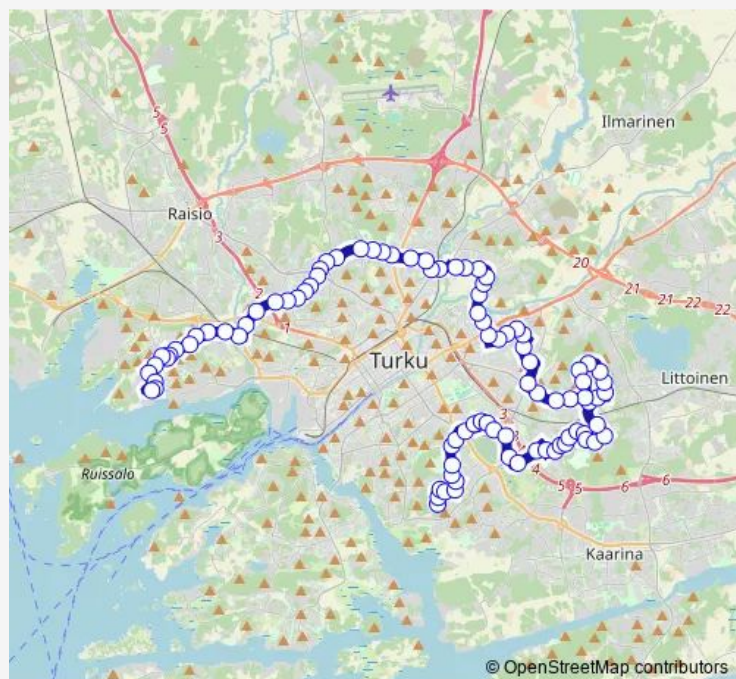

### Direction

Ilpoinen — Valmetinkatu

91 stops

[Open route schedule](#)

- Ilpoinen
- Jaakkimankatu
- Ilpoisten ostoskeskus
- Ilpoistenmäki
- Siirtolapuutarha
- Ilpoistentie
- Pellavakatu
- Kaurakatu
- Petrelius
- Henrikinkirkko
- Turjanpuisto
- Lehmusaukio
- Lehmustie
- Karviaiskatu
- Uusi Hautausmaa
- Hautausmaantie
- Skanssinkatu
- Skanssi
- Poropuiston kenttä
- Karhunaukio
- Lausteenpuisto

### Route schedule

Ilpoinen — Valmetinkatu

|           |             |
|-----------|-------------|
| Monday    | 07:08-14:32 |
| Tuesday   | 07:08-14:32 |
| Wednesday | 07:08-14:32 |
| Thursday  | 07:08-14:32 |
| Friday    | 07:08-14:32 |
| Saturday  | 07:45-16:50 |
| Sunday    | —           |

### Route info

Direction: Ilpoinen

Stops: 91

Trip Duration: 1 hour 0 min

Uimahalli

Pormestarinpolku

Kirjurinaukio

Kämnerinpolku