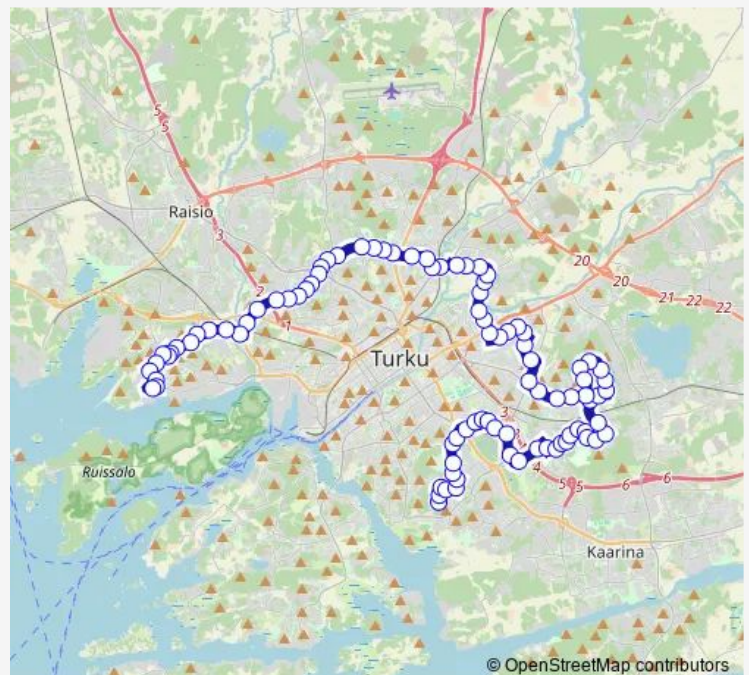

Direction

Ilpoinen — Valmetinkatu

91 stops

[Open route schedule](#)

- Ilpoinen
- Jaakkimankatu
- Ilpoisten ostoskeskus
- Ilpoistenmäki
- Siirtolapuutarha
- Ilpoistentie
- Pellavakatu
- Kaurakatu
- Petrelius
- Henrikinkirkko
- Turjanpuisto
- Lehmusaukio
- Lehmustie
- Karviaiskatu
- Uusi Hautausmaa
- Hautausmaantie
- Skanssinkatu
- Skanssi
- Poropuiston kenttä
- Karhunaukio
- Lausteenpuisto

Route schedule

Ilpoinen — Valmetinkatu

Monday	07:08-14:32
Tuesday	07:08-14:32
Wednesday	07:08-14:32
Thursday	07:08-14:32
Friday	07:08-14:32
Saturday	07:45-16:50
Sunday	—

Route info

Direction: Ilpoinen

Stops: 91

Trip Duration: 1 hour 9 min

Uimahalli

Pormestarinpolku

Kirjurinaukio

Kämnerinpolku

Raatimiehenkatu

Raastuvankatu

Lausteen koulu