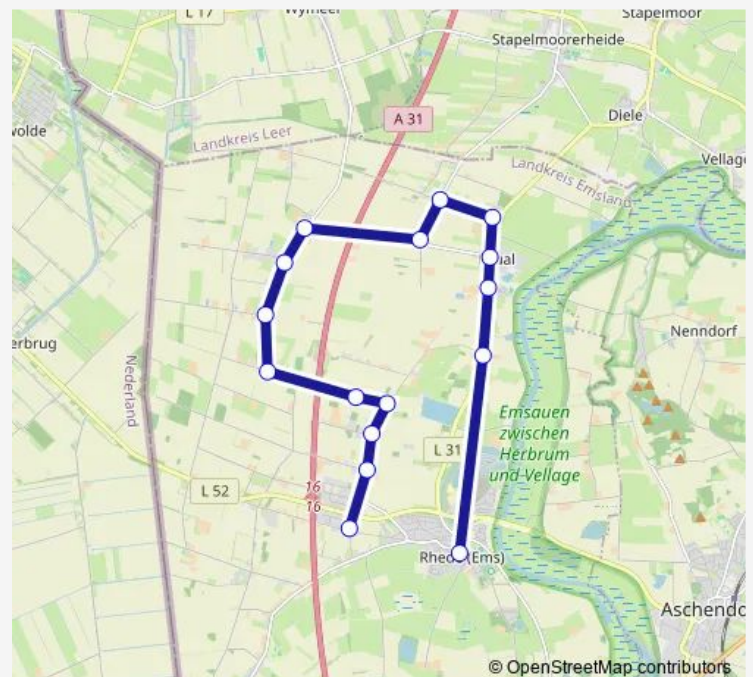

### Direction

Brahe, Osseweg — Rhede, Markt

15 stops

[Open route schedule](#)

Brahe, Osseweg

Brual, Deichstr./Schulte

Brual, Alte Schule

Brual, Sandpoh

Rhederfeld, Bergweg

Rhederfeld, Pyrkensweg

Rhede, Markt

### Route schedule

Brahe, Osseweg — Rhede, Markt

Monday 10:44

Tuesday 07:14-10:44

Wednesday 10:44

Thursday 10:44

Friday 10:44

Saturday 07:14

### Route info

Direction: Brahe, Osseweg

Stops: 15

Trip Duration: 0 hour 11 min

■ 965

BusMaps