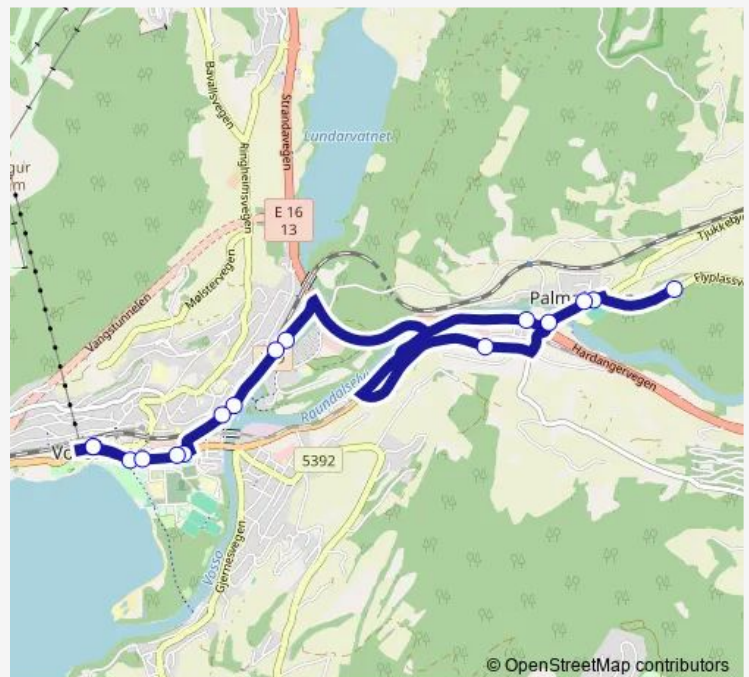

Friday 09:00-12:00

Saturday —

Sunday —

Route info

Direction: Voss stasjon

Stops: 12

Trip Duration: 0 hour 15 min

■ 965 — Sentrumsringen Voss

Direction

Voss stasjon — Voss stasjon

16 stops

[Open route schedule](#)

Voss stasjon

Voss Tinghus

Langebrua

Esso Hardangervegen

Thursday 09:55-12:55

Friday 09:55-13:00

Saturday —

Sunday —

Route info

Direction: Voss stasjon

Stops: 5

Trip Duration: 0 hour 12 min

Saturday 11:00-13:00

Sunday —

Route info

Direction: Voss stasjon

Stops: 21

Trip Duration: 0 hour 23 min

Direction

Voss stasjon — Voss stasjon