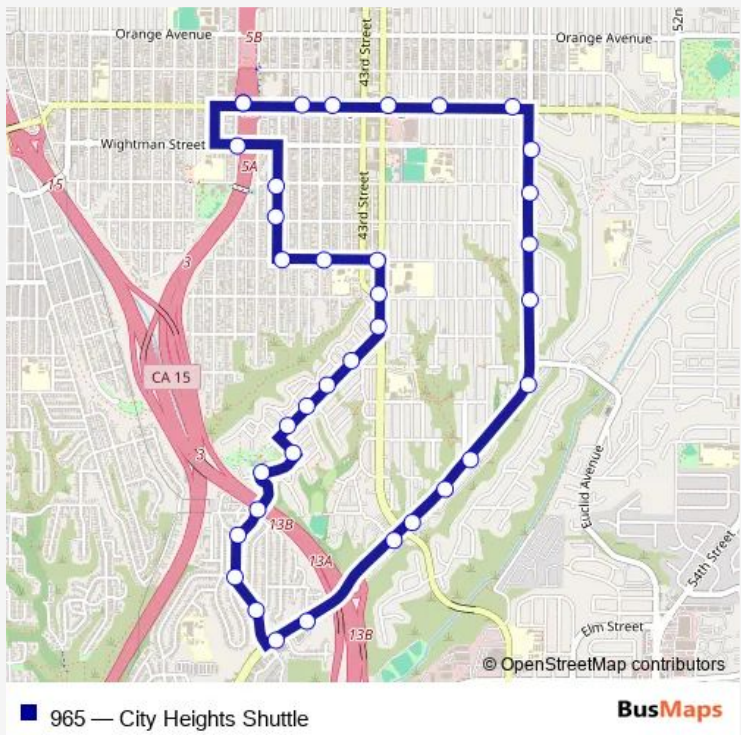

## Bus 965 City Heights Shuttle

[Go to website](#)

**Direction**  
 University Av & I-15 Transit Plaza — University Av & I-15 Transit Plaza

36 stops

[Open route schedule](#)

- University Av & I-15 Transit Plaza
- Wightman St & 40th St
- 41st St & Landis St
- 41st St & Dwight St
- Myrtle Av & 41st St
- Myrtle Av & 42nd St
- Myrtle Av & Fairmount Av
- Fairmount Av & Thorn St
- Fairmount Av & Glenfield St
- Poplar St & Columbine St
- Poplar St & Marlborough Av
- Poplar St & Snowdrop St
- Poplar St & Tuberosa St
- Violet St & Pepper Dr
- Pepper Dr & Tulip St (Azalea Community Park)
- Ralene St & Juniper St
- Ralene St & Midvale Dr
- Midvale Dr & Gateway Dr
- Gateway Dr & Crenshaw St
- Home Av & Gateway Dr
- Home Av & Hixson Av

Route schedule

University Av & I-15 Transit Plaza — University Av & I-15 Transit Plaza

Monday	05:00-20:30
Tuesday	05:00-20:30
Wednesday	05:00-20:30
Thursday	05:00-20:30
Friday	05:00-20:30
Saturday	07:00-19:15
Sunday	07:00-19:15

**Route info**

Direction: University Av & I-15 Transit Plaza

Stops: 36

Trip Duration: 0 hour 27 min

Home Av & Fairmount Av

Home Av & Fairmount Av

Home Av & 45th St

Home Av & 46th St

University Av & Van Dyke Av

University Av & Marlborough Av

University Av & I-15 Transit Plaza

965 Bus time schedules and route maps are available in an offline PDF at [busmaps.com](https://busmaps.com). Use the [busmaps.com](https://busmaps.com) website to see live bus times, train schedule or subway schedule, and step-by-step directions for all public transit in San Diego