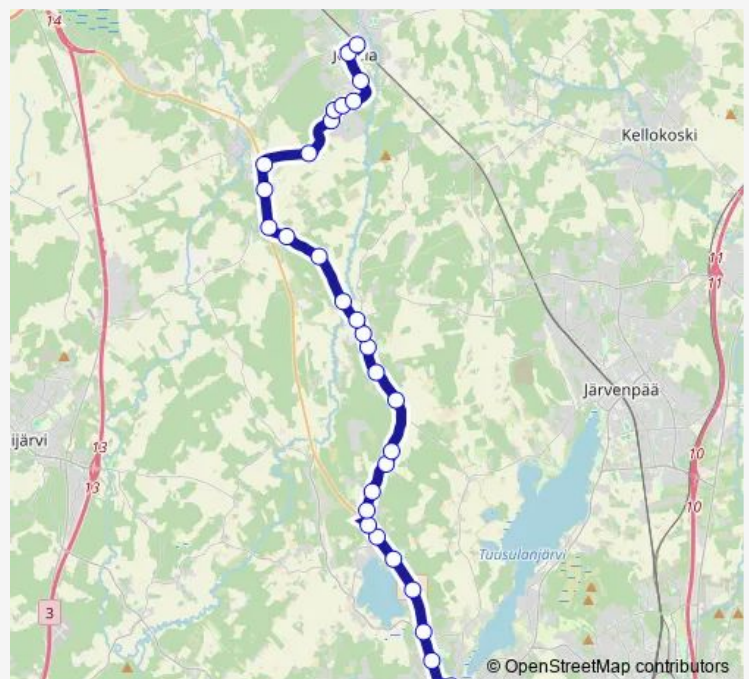

Regional Bus Service 965 Hyrylä-Jäniksenlinna-Perttu-Jokela

[Go to website](#)

Direction

Hyrylä — Jokelan asema

32 stops

[Open route schedule](#)

- Hyrylä
- Hyökkälä
- Koskenmäki
- Vesitorni
- Ketunlinna
- Metsäpirtti
- Vuohikkaanoja
- Kolistimenmäki
- Tienhaara
- Metsämaa
- Vetikontie
- Suotorppa
- Rautakorpi
- Ilotulitus
- Terrisuontie
- Rantalantie
- Kollarintie
- Jäniksenlinna
- Råbackantie
- Solbackantie
- Korpimäentie

Route schedule

Hyrylä — Jokelan asema

Monday	06:33-17:20
Tuesday	06:33-17:20
Wednesday	06:33-17:20
Thursday	06:33-17:20
Friday	06:33-17:20
Saturday	—
Sunday	—

Route info

Direction: Hyrylä

Stops: 32

Trip Duration: 0 hour 26 min

■ 965 — Hyrylä-Jäniksenlinna-Perttu-Jokela

Jäniksenlinna

Kuoppamäentie

Perttu th

Ojalantie

Kuorontie

Hämäläisenmutka

Perttu

Saturday —

Sunday —

Route info

Direction: Jokelan asema

Stops: 30

Trip Duration: 0 hour 28 min

Ketunlinna

Vesitorni