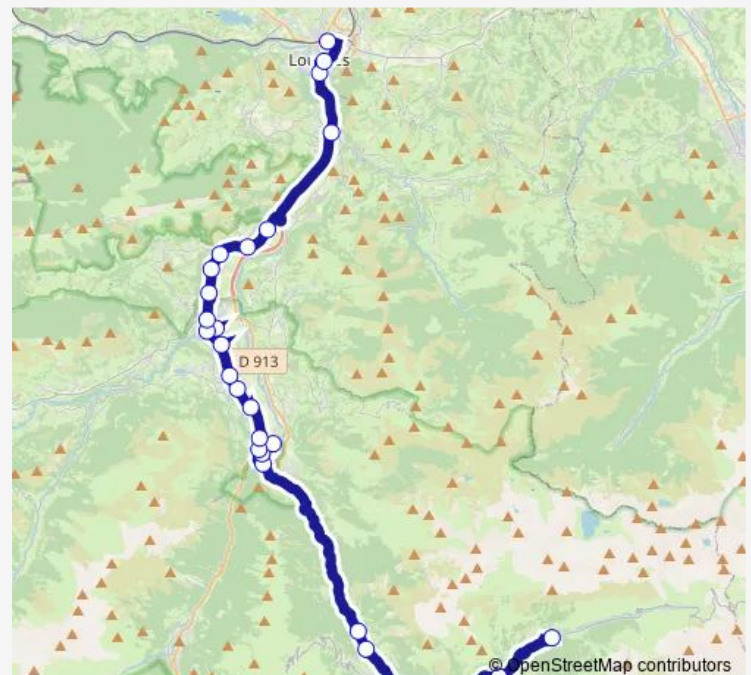

Argelès-Gazost - Sud

Argelès-Gazost - Le Parc

Ayzac-OST - Colline aux Marmottes

Route schedule

Barèges - Place du Dr. Fourment — Lourdes - Gare SnCF

Monday 06:15-16:31

Tuesday 06:15-16:31

Wednesday 06:15-16:31

Thursday 06:15-16:31

Friday 06:15-16:31

Saturday 11:30-17:55

Sunday 11:30-17:55

Route info

Direction: Barèges - Place du Dr. Fourment

Stops: 29

Trip Duration: 1 hour 7 min

965 — Lourdes - Vallees

Ayzac-OST - Mairie

Ayzac-OST - Église d'Ost

Agos-Vidalos - Église

Agos-Vidalos - Mairie

Lugagnan - Pont Neuf

Lourdes - Soum

Lourdes - Gare Routière