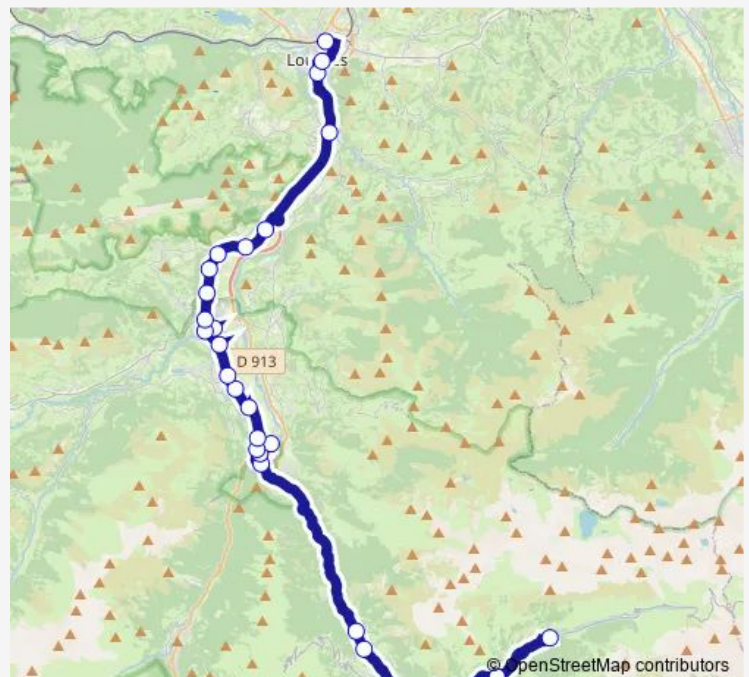

Thursday 07:10-18:10

Friday 07:10-18:10

Saturday 08:45-19:00

Sunday 08:45-19:00

Route info

Direction: Lourdes - Gare Sncf

Stops: 21

Trip Duration: 1 hour 3 min

965 — Lourdes - Vallees

Direction

Barèges - Place du Dr. Fourment — Lourdes - Gare SnCF

29 stops

[Open route schedule](#)

Barèges - Place du Dr. Fourment

Betpouey - RD 918

VIELLA - RD 918