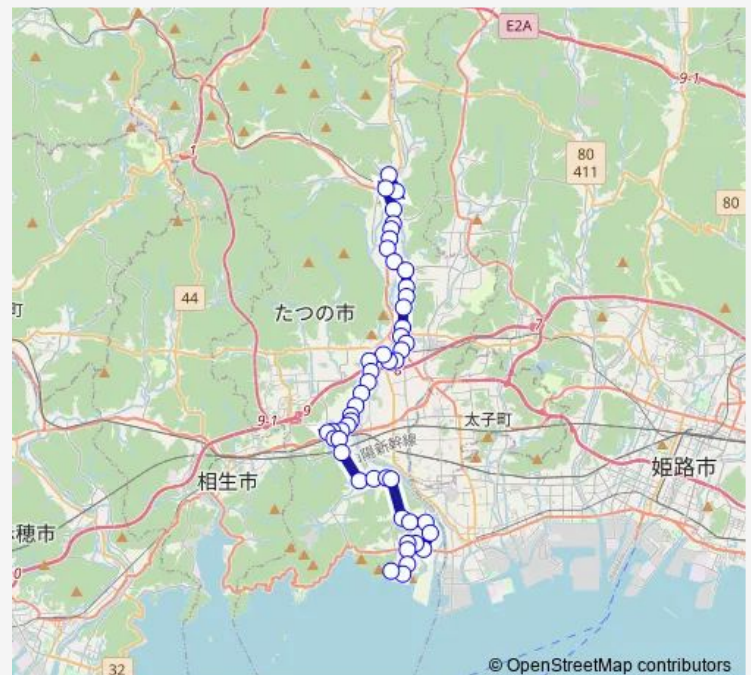

Saturday 09:00-14:40

Sunday —

Route info

Direction: しんぐう総合センター

Stops: 49

Trip Duration: 1 hour 13 min

町屋北口

町屋

野田橋

新在家

新在家南

アクアホール前

揖保川総合支所

揖保川公民館北

神戸北山

ひばりヶ丘