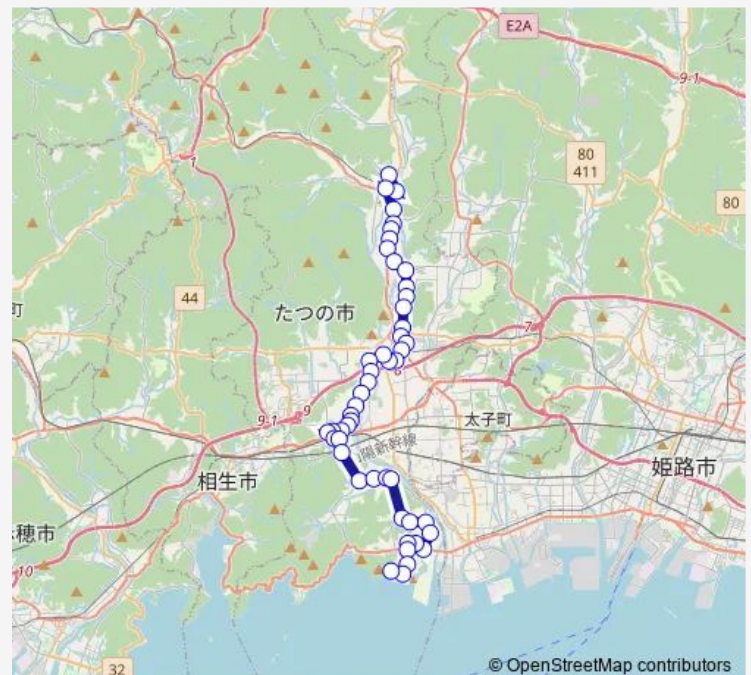

Saturday 09:00-14:40

Sunday —

Route info

Direction: しんぐう総合センター

Stops: 49

Trip Duration: 1 hour 13 min

町屋北口

町屋

野田橋

新在家

新在家南

アクアホール前

揖保川総合支所

揖保川公民館北

神戸北山

ひばりヶ丘

竜野駅

山津屋北

山津屋南

河内中央

袋尻

市場

市場東

栄町西

Route info

Direction: 新舞子

Stops: 49

Trip Duration: 1 hour 18 min

野田橋

町屋

町屋北口

半田