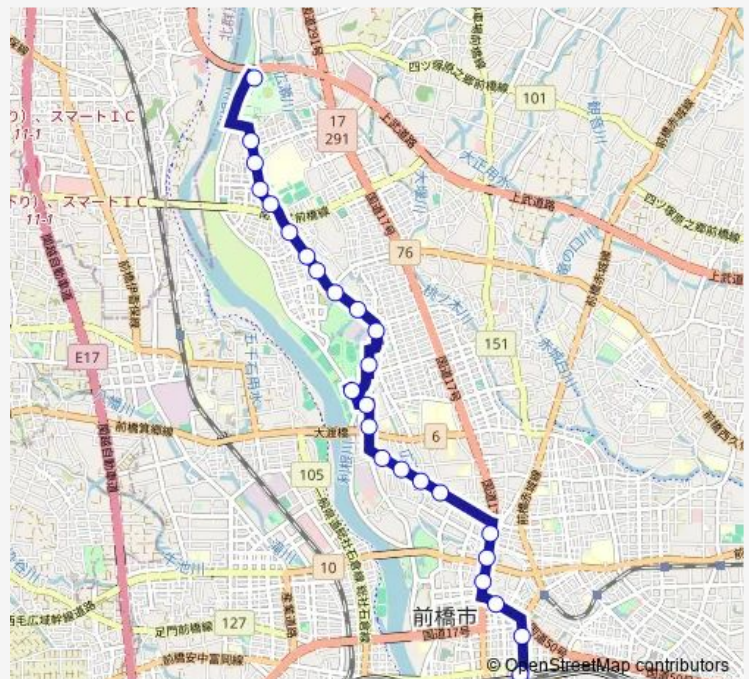

Route schedule

前橋駅 — 総合スポーツセンター

Monday	07:55-14:45
Tuesday	07:55-14:45
Wednesday	07:55-14:45
Thursday	07:55-14:45
Friday	07:55-14:45
Saturday	07:55-14:45
Sunday	07:55-14:45

Route info

Direction: 前橋駅

Stops: 25

Trip Duration: 0 hour 33 min

44C 川原町線 (緑が丘経由)

川原町北

商工連会館前

関根町三丁目

総合スポーツセンター

Direction

総合スポーツセンター — 前橋駅

25 stops

[Open route schedule](#)

総合スポーツセンター

関根町三丁目

商工連会館前

川原町北

川原町

市杵嶋神社入口

Thursday 08:32-15:30

Friday 08:32-15:30

Saturday 08:32-15:30

Sunday 08:32-15:30

Route info

Direction: 総合スポーツセンター

Stops: 25

Trip Duration: 0 hour 35 min