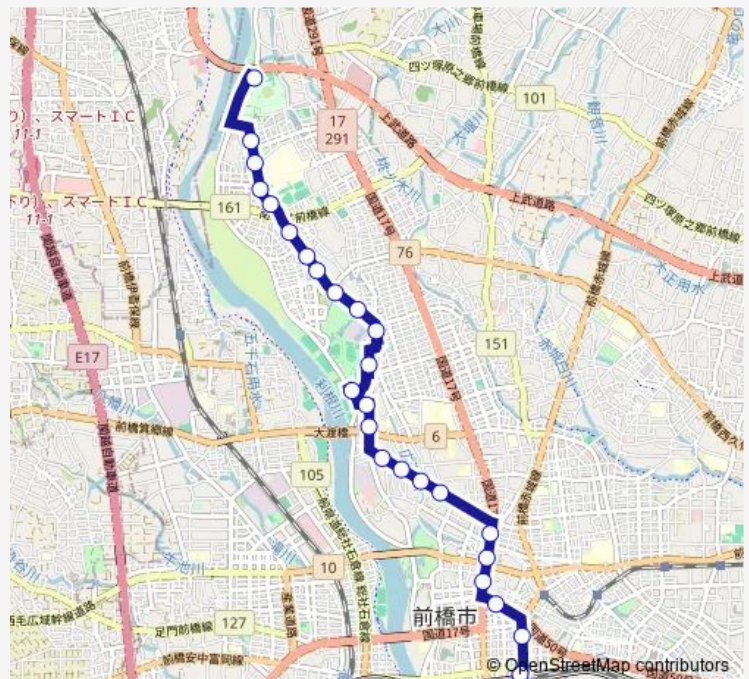

### Route schedule

前橋駅 — 総合スポーツセンター

Monday	07:55-14:45
Tuesday	07:55-14:45
Wednesday	07:55-14:45
Thursday	07:55-14:45
Friday	07:55-14:45
Saturday	07:55-14:45
Sunday	07:55-14:45

### Route info

Direction: 前橋駅

Stops: 25

Trip Duration: 0 hour 33 min

44C 川原町線 ( 緑が丘経由 )

川原町北

商工連会館前

関根町三丁目