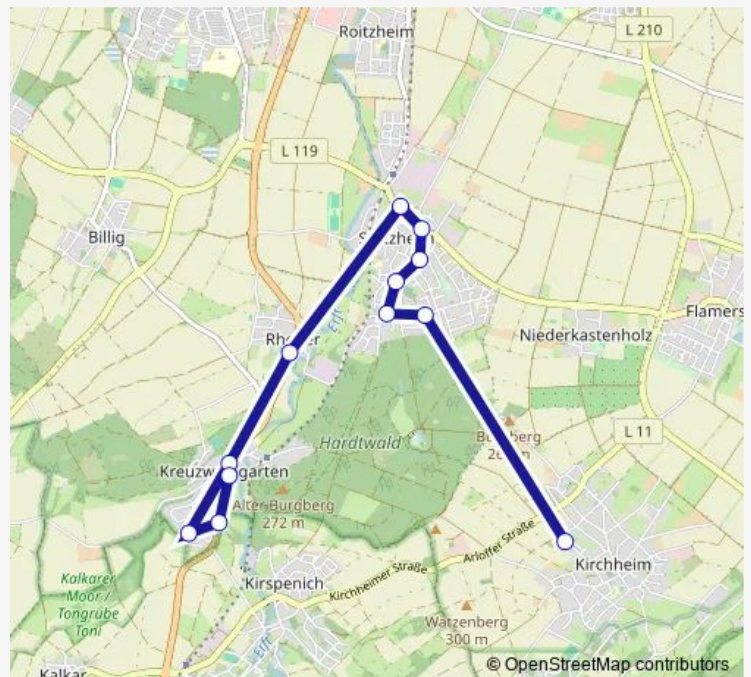

Wednesday 07:25

Thursday 07:25

Friday 07:25

Saturday —

Sunday —

Route info

Direction: Euskirchen Rheder Diamantstr.

Stops: 13

Trip Duration: 0 hour 24 min

Direction

Euskirchen Kirchheim Grundschule — Euskirchen Kreuzweingarten Feuerwehr

12 stops

[Open route schedule](#)

Euskirchen Kirchheim Grundschule

Euskirchen Stotzheim An den Eichen