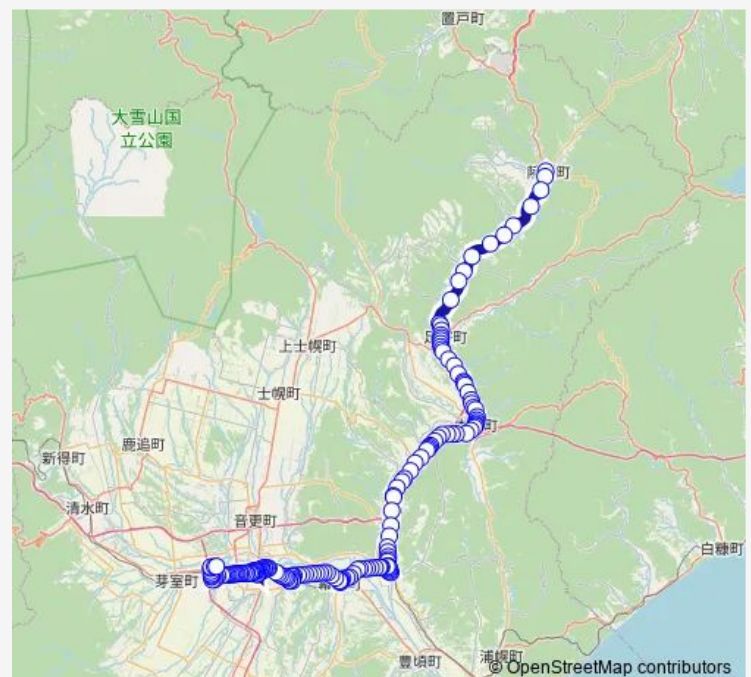

Bus 17 帯広陸別線

[Go to website](#)

Direction

陸別 — 十勝バス本社南口

166 stops

[Open route schedule](#)

陸別
陸別新町
陸別関
薫別伏古丹
大誉地
斗伏
笹森
上利別
塩幌
足寄西1線
愛冠
足寄土木現業所前
下愛冠団地
足寄北5区
足寄
足寄農協前
足寄南6条
足寄南7条
足寄化石博物館
足寄郊南1丁目
足寄郊南コミセン前

Route schedule

陸別 — 十勝バス本社南口

Monday	05:25-18:05
Tuesday	05:25-18:05
Wednesday	05:25-18:05
Thursday	05:25-18:05
Friday	05:25-18:05
Saturday	05:25-18:05
Sunday	05:25-18:05

Route info

Direction: 陸別

Stops: 166

Trip Duration: 3 hour 36 min

17 帯広陸別線

BusMaps

下足寄

明美入口

仙美里橋

仙美里元町

仙美里

仙美里小学校前