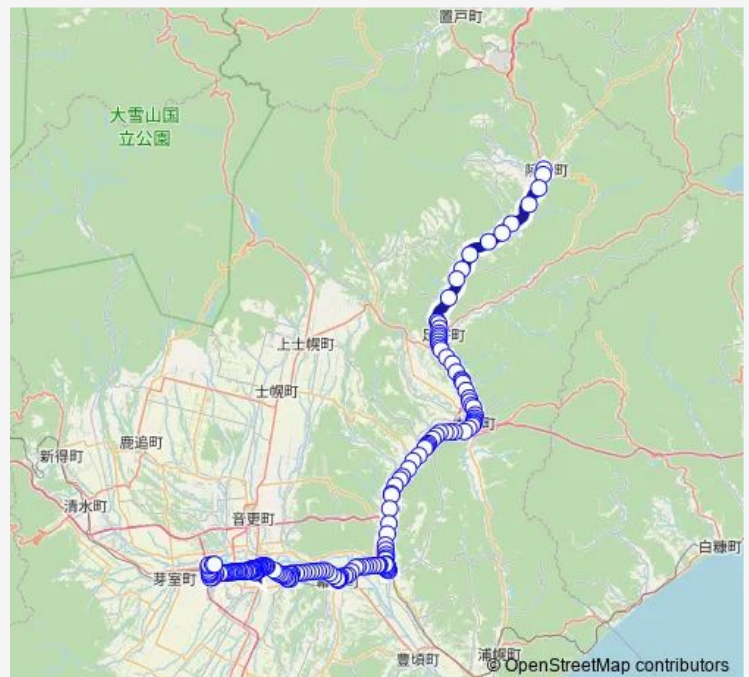

Bus 17 帯広陸別線

[Go to website](#)

Direction

陸別 — 十勝バス本社南口

166 stops

[Open route schedule](#)

- 陸別
- 陸別新町
- 陸別関
- 薫別伏古丹
- 大誉地
- 斗伏
- 笹森
- 上利別
- 塩幌
- 足寄西1線
- 愛冠
- 足寄土木現業所前
- 下愛冠団地
- 足寄北5区
- 足寄
- 足寄農協前
- 足寄南6条
- 足寄南7条
- 足寄化石博物館
- 足寄郊南1丁目
- 足寄郊南コミセン前

Route schedule

陸別 — 十勝バス本社南口

Monday	05:25-18:05
Tuesday	05:25-18:05
Wednesday	05:25-18:05
Thursday	05:25-18:05
Friday	05:25-18:05
Saturday	05:25-18:05
Sunday	05:25-18:05

Route info

Direction: 陸別

Stops: 166

Trip Duration: 3 hour 36 min

17 帯広陸別線

BusMaps

下足寄

明美入口

仙美里橋

仙美里元町

仙美里