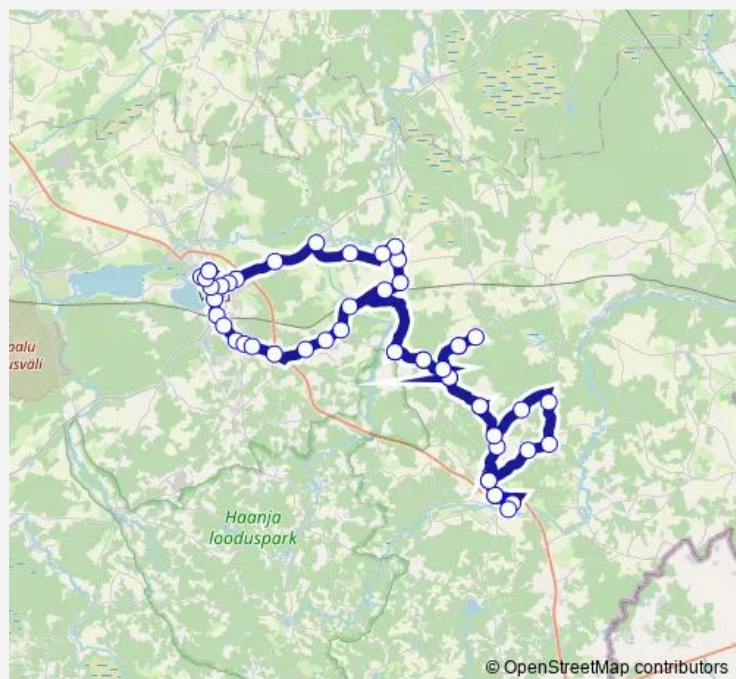

Tahma

Route schedule

Võru bussijaam — Võru bussijaam

Monday —

Tuesday 07:20

Wednesday —

Thursday 07:20

Friday —

Saturday —

Sunday —

Route info

Direction: Võru bussijaam

Stops: 52

Trip Duration: 2 hour 10 min

Kaagu

Külaoru

Teemeistri

Metsatuka

Vastseliina

Teemeistri

Külaoru

Kornitsa

Kapera

Kerepäälse

Mutsu

Pedajamäe

Tahma

Loosi mõis

Loosi

Loosi kool

Tüütsmäe

Husari