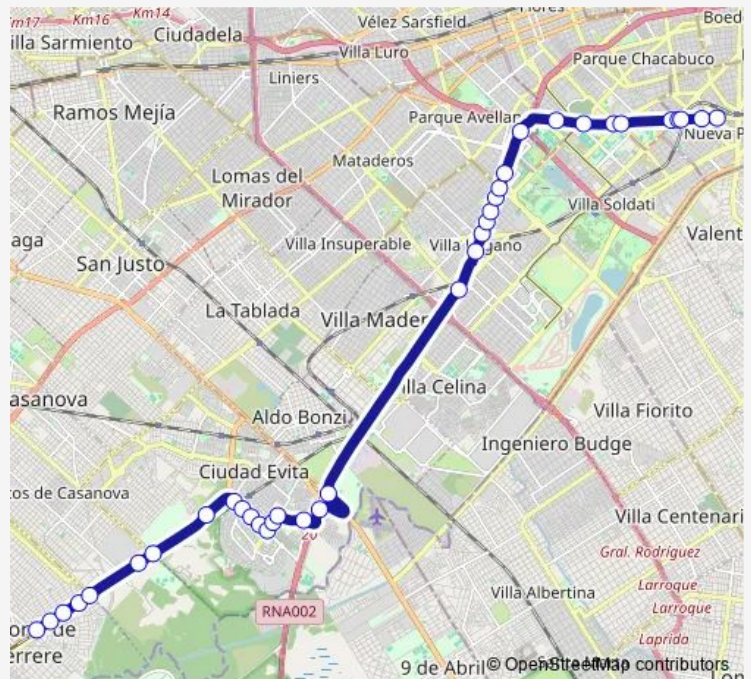

4885 Dellepiane Luis Tte. Gral.

5094 Saraza

5489 Dellepiane Luis Tte. Gral.

5687 Dellepiane Luis Tte. Gral.

5981 Dellepiane Luis Tte. Gral.

Autopista Teniente General Pablo Ricchieri Y Ruta

Avenida Italia

Estero Bellaco

Thursday 04:30-22:13

Friday 04:15-22:45

Saturday 04:15-23:12

Sunday 04:15-22:45

Route info

Direction: 697 Moreno Perito Av.

Stops: 32

Trip Duration: 0 hour 56 min

Avenida General Rojo 1875

Avenida General Rojo 2089

Avenida General Rojo 2375

AVENIDA GENERAL ROJO 2795

Direction

Avenida General Rojo 2700-2798 — 1010 Moreno Perito Av.

36 stops

[Open route schedule](#)

Friday 04:10-22:55

Saturday 04:30-22:55

Sunday 04:40-22:55

Route info

Direction: Avenida General Rojo 2700-2798

Stops: 36

Trip Duration: 0 hour 56 min

4496 Dellepiane Luis Tte. Gral.