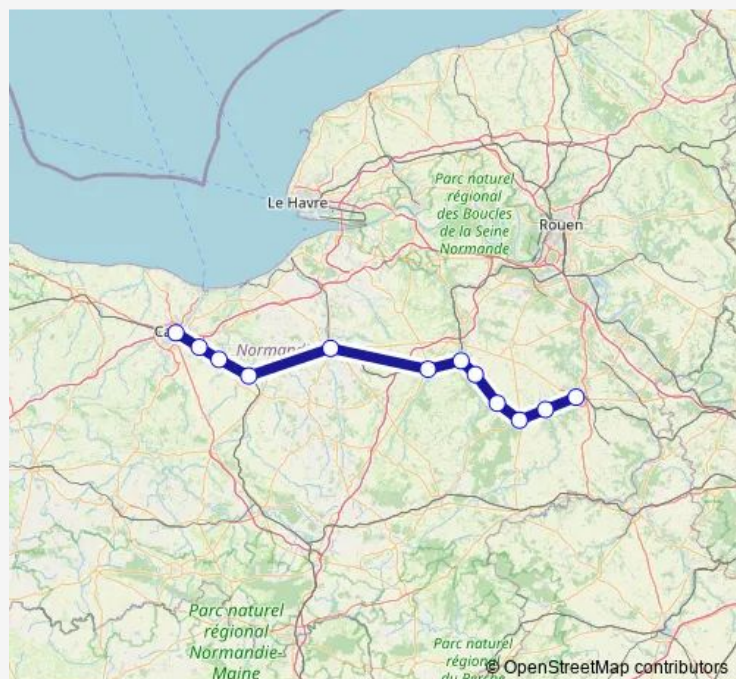

## Rail C13 Caen - Lisieux (périurbain)

[Go to website](#)

### Direction

Évreaux Normandie — Caen

12 stops

[Open route schedule](#)

Évreaux Normandie

La Bonneville-sur-Iton

Conches

Romilly-la-Puthenaye

### Route schedule

Évreaux Normandie — Caen

Monday 06:02-19:06

Tuesday 06:02-19:06

Wednesday 06:02-19:06

Thursday 06:02-19:06

Friday 06:02-19:06

Saturday 07:41-17:48

### Route info

Direction: Évreaux Normandie

Stops: 12

Trip Duration: 1 hour 29 min

■ C13 — Caen - Lisieux (périurbain)

**Direction**

Caen — Évreux Normandie

12 stops