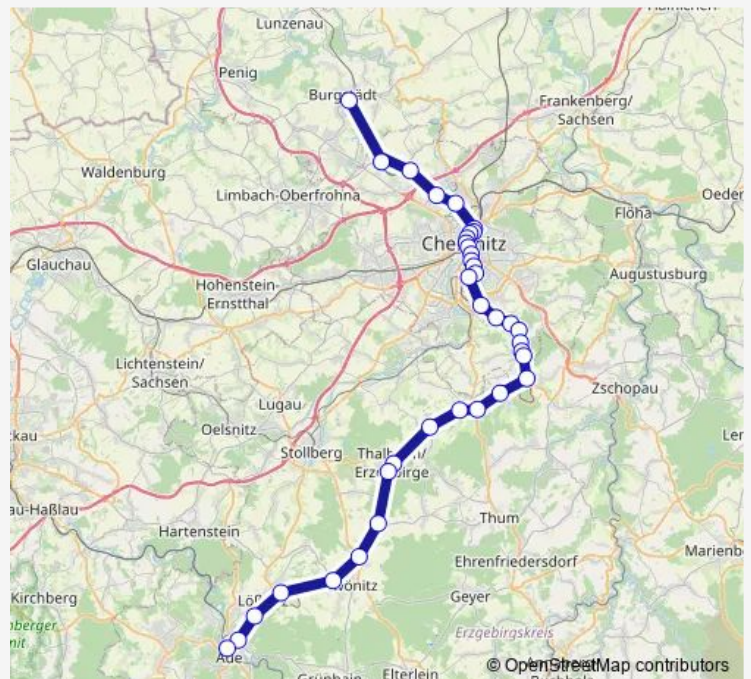

Lößnitz, oberer Bahnhof

Aue, Stadion

Aue, Bahnhof

Route schedule

Chemnitz, Hauptbahnhof — Aue, Bahnhof

Monday —

Tuesday —

Wednesday —

Thursday —

Friday —

Saturday 11:17

Sunday —

Route info

Direction: Chemnitz, Hauptbahnhof

Stops: 21

Trip Duration: 1 hour 19 min

C13

Direction

Aue, Bahnhof — Burgstädt, Bahnhof

37 stops

[Open route schedule](#)

Aue, Bahnhof

Aue, Stadion

Lößnitz, unterer Bahnhof