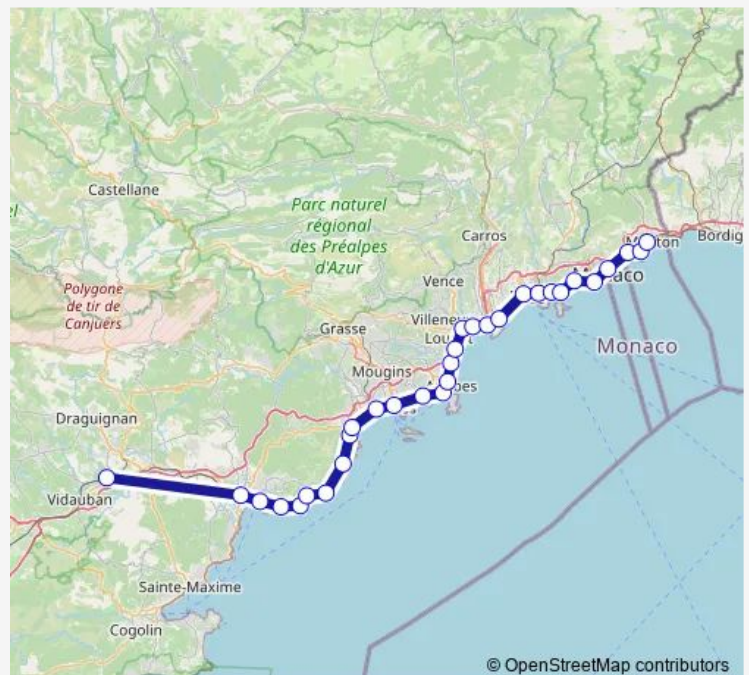

Golfe Juan Vallauris

Juan les Pins

Antibes

Biot

Villeneuve-Loubet-Plage

Cagnes-sur-Mer

Cros de Cagnes

Saint-Laurent-du-Var

### Route info

Direction: Les Arcs - Draguignan

Stops: 31

Trip Duration: 2 hour 19 min

Nice-Ville

Nice Riquier

Villefranche-sur-Mer

Beaulieu-sur-Mer

## Route info

Direction: Menton

Stops: 31

Trip Duration: 2 hour 12 min

Agay

Le Dramont

Boulouris sur Mer

Saint-Raphaël Valescure