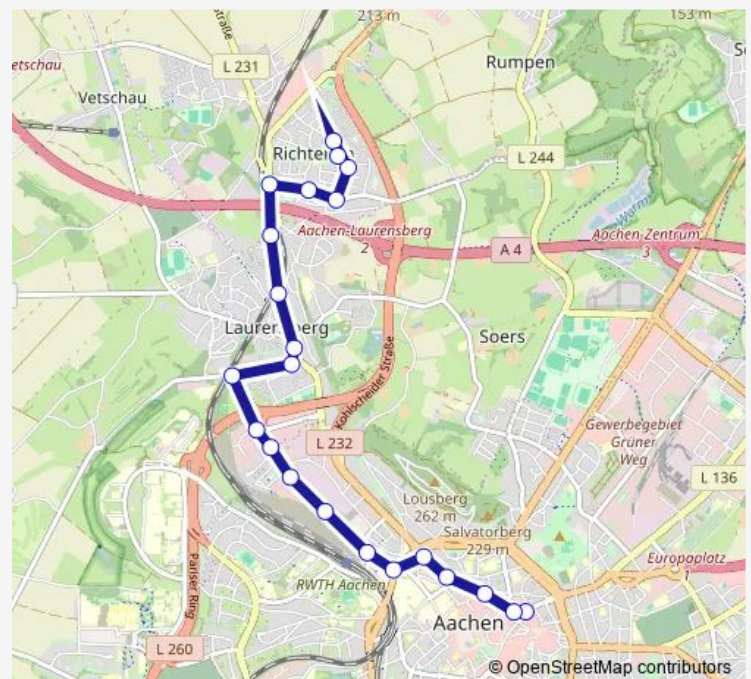

Aachen, Süsterfeld

Aachen, Westbahnhof (Bus)

Aachen, Audimax

Aachen, Ponttor

Aachen, Driescher Gässchen (Rwth Aachen)

Aachen, Minoritenstraße

Aachen, Bushof

Route schedule

Aachen, Richterich Siedlung Schönau — Aachen, Bushof

Monday 06:06-23:06

Tuesday 06:06-22:12

Wednesday 06:06-22:12

Thursday 06:06-22:12

Friday 06:06-22:12

Saturday 06:15-23:06

Sunday —

Route info

Direction: Aachen, Richterich Siedlung Schönau

Stops: 19

Trip Duration: 0 hour 21 min

Direction

Aachen, Laurensberg Rahe Im Ring — Aachen, Bushof

17 stops

[Open route schedule](#)

Aachen, Laurensberg Rahe Im Ring

Aachen, Laurensberg Tittardshang

Aachen, Laurensberg Schlossweiherstraße

Aachen, Laurensberg Adele-Weidtman-Straße

Aachen, Laurensberg

Aachen, Laurensberg Teichwinkel

Aachen, Laurensberg Viadukt