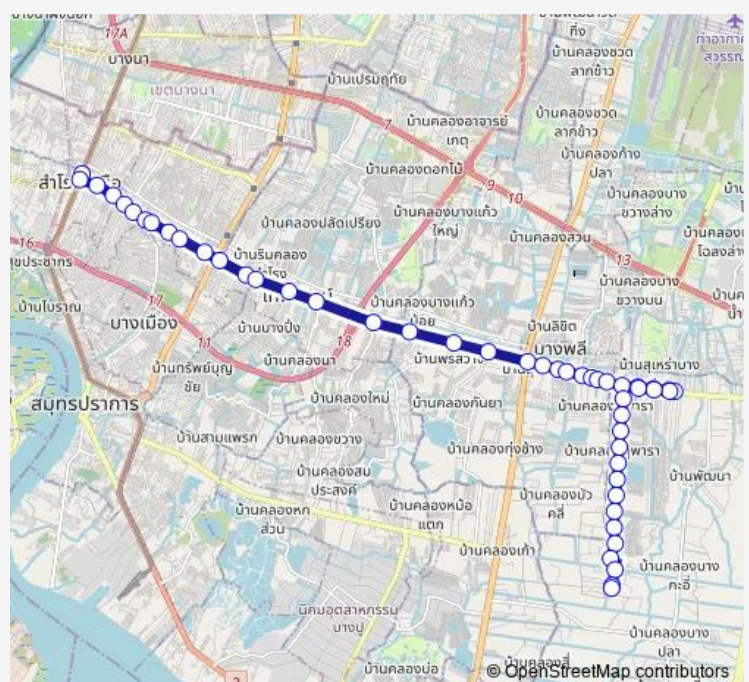

จุดขึ้นลง;visual stop

ตรงข้ามโรงเรียนสิริวิฑฒินวิทยา;Opposite Siriwut Witthaya School

ตรงข้ามเทพารักษ์วิลล่า;Theparak Villa (Opposite)

ซอยทเวา 3;Soi The Wa 3

หมู่บ้านศิริกานต์;Sirikan Village

ตรงข้ามหมู่บ้านร่มโพธิ์ 2;Rom Pho 2 Village (Opposite)

ตรงข้ามปากซอยมังกร;Soi Mangkon (Opposite)

ซอยบุญธรรมอนุสรณ์(ขาออก);Soi Boontham Anuson

ตรงข้ามหมู่บ้านสว่างนิเวศน์;Sawang Niwet Village (Opposite)

Route schedule

จุดขึ้นลง;visual stop — จุดขึ้นลง;visual stop

Monday	00:00
Tuesday	00:00
Wednesday	00:00
Thursday	00:00
Friday	00:00
Saturday	00:00
Sunday	00:00

Route info

Direction: จุดขึ้นลง;visual stop

Stops: 50

Trip Duration: 1 hour 38 min

1142 — ช่วงสำโรง - ซอยถนนสีทิธี - บ้านคลองแปด; Samrong - Soi Thanasit - Baan Khlong Paet