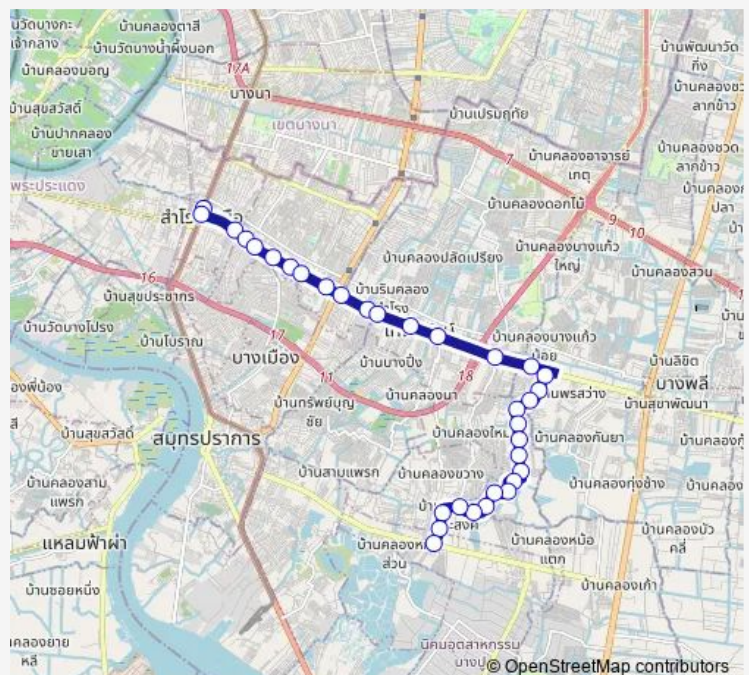

ตรงข้ามปากซอยมังกร;Soi Mangkon (Opposite)

ซอยบุญธรรมอนุสรณ์(ขาออก);Soi Boontham Anuson

จุดขึ้นลง;visual stop

จุดขึ้นลง;visual stop

จุดขึ้นลง;visual stop

จุดขึ้นลง;visual stop

Route schedule

จุดขึ้นลง;visual stop — จุดขึ้นลง;visual stop

Monday	00:00
Tuesday	00:00
Wednesday	00:00
Thursday	00:00
Friday	00:00
Saturday	00:00
Sunday	00:00

Route info

Direction: จุดขึ้นลง;visual stop

Stops: 33

Trip Duration: 1 hour 4 min

1142 — ช่วงสำโรง - ซอยขจรวิทย์ - ซอยนาคดี (ซอยแพรक्षा 11); Samrong - Khachon Wit - Soi Nakdee (...)