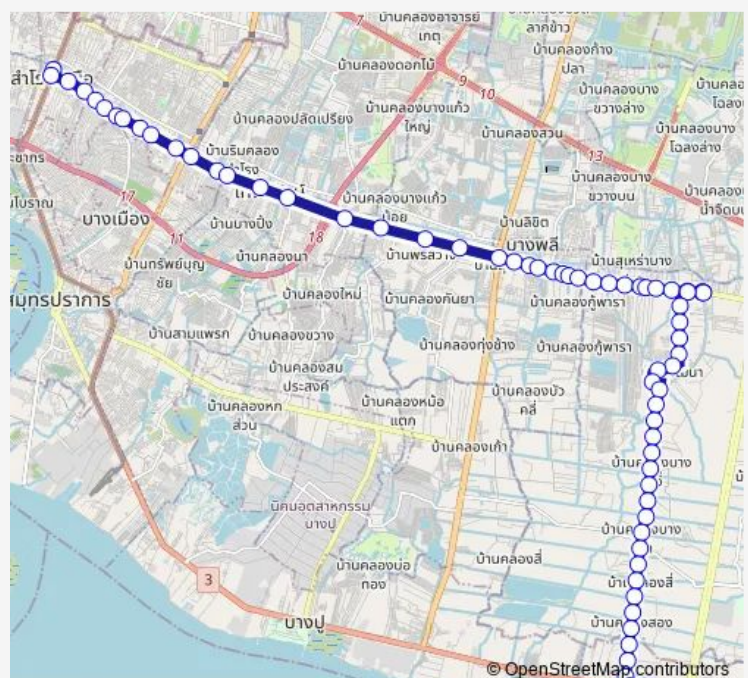

ตรงข้ามซอยที่ดินทอง 4;Thidin Thong 4 (Opposite)

ตรงข้ามซอยสยามนิเวศร์ 2;Soi Siam Nivet 2 (Opposite)

ตรงข้ามปากซอยมังกร;Soi Mangkon (Opposite)

ซอยบุญธรรมอนุสรณ์(ขาออก);Soi Boontham Anuson

Route schedule

จุดขึ้นลง;visual stop — จุดขึ้นลง;visual stop

Monday 00:00

Tuesday 00:00

Wednesday 00:00

Thursday 00:00

Friday 00:00

Saturday 00:00

Sunday 00:00

Route info

Direction: จุดขึ้นลง;visual stop

Stops: 68

Trip Duration: 1 hour 40 min

1142 — สำโรง - อบต.บางปลา - บ้านตาเจีย (ด้านสุขุมวิท); Samrong - Bang Pla Sub District Administration...

ตรงข้ามหมู่บ้านสว่างนิเวศน์;Sawang Niwet Village (Opposite)