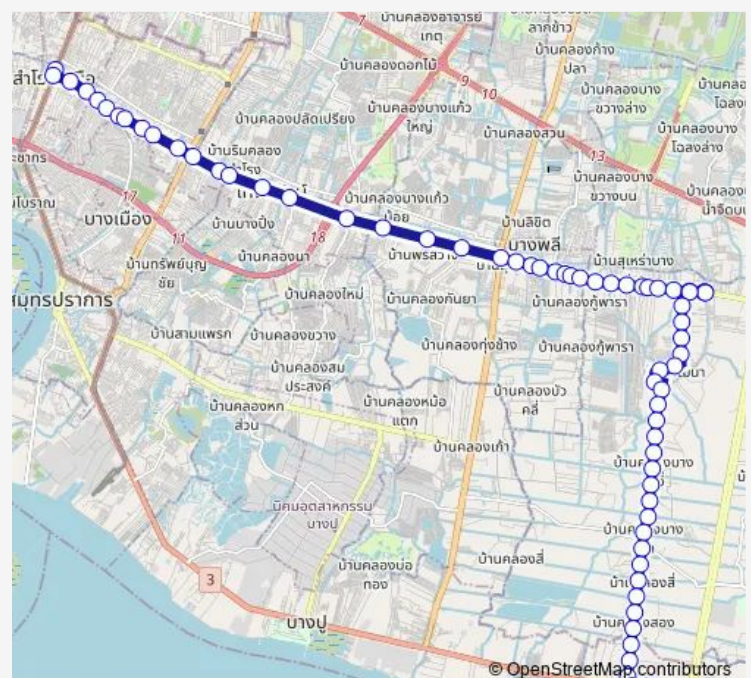

ตรงข้ามซอยที่ดินทอง 4;Thidin Thong 4 (Opposite)

ตรงข้ามซอยสยามนิเวศร์ 2;Soi Siam Nivet 2 (Opposite)

ตรงข้ามปากซอยมังกร;Soi Mangkon (Opposite)

ซอยบุญธรรมอนุสรณ์(ขาออก);Soi Boontham Anuson

Route schedule

จุดขึ้นลง;visual stop — จุดขึ้นลง;visual stop

Monday 00:00

Tuesday 00:00

Wednesday 00:00

Thursday 00:00

Friday 00:00

Saturday 00:00

Sunday 00:00

Route info

Direction: จุดขึ้นลง;visual stop

Stops: 68

Trip Duration: 1 hour 40 min

1142 — สำโรง - อบต.บางปลา - บ้านตาเจีย (ด้านสุขุมวิท); Samrong - Bang Pla Sub District Administration...

ตรงข้ามหมู่บ้านสว่างนิเวศน์;Sawang Niwet Village (Opposite)