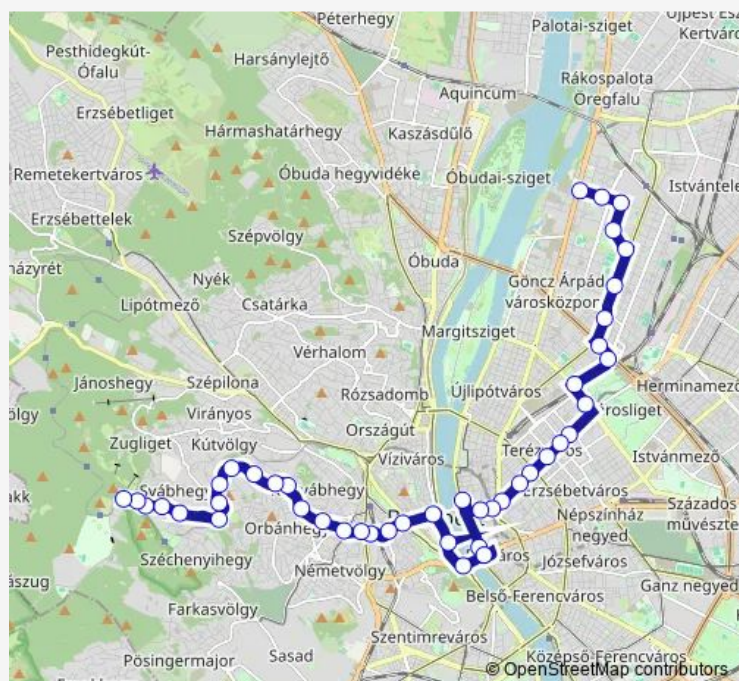

### Route schedule

Normafa, látogatóközpont — Gyöngyösi utca M

Monday	—
Tuesday	—
Wednesday	—
Thursday	—
Friday	—
Saturday	09:07-20:09
Sunday	09:08-20:09

### Route info

Direction: Normafa, látogatóközpont

Stops: 41

Trip Duration: 0 hour 51 min

József nádor tér

Deák Ferenc tér M

Bajcsy-Zsilinszky út M

Opera M